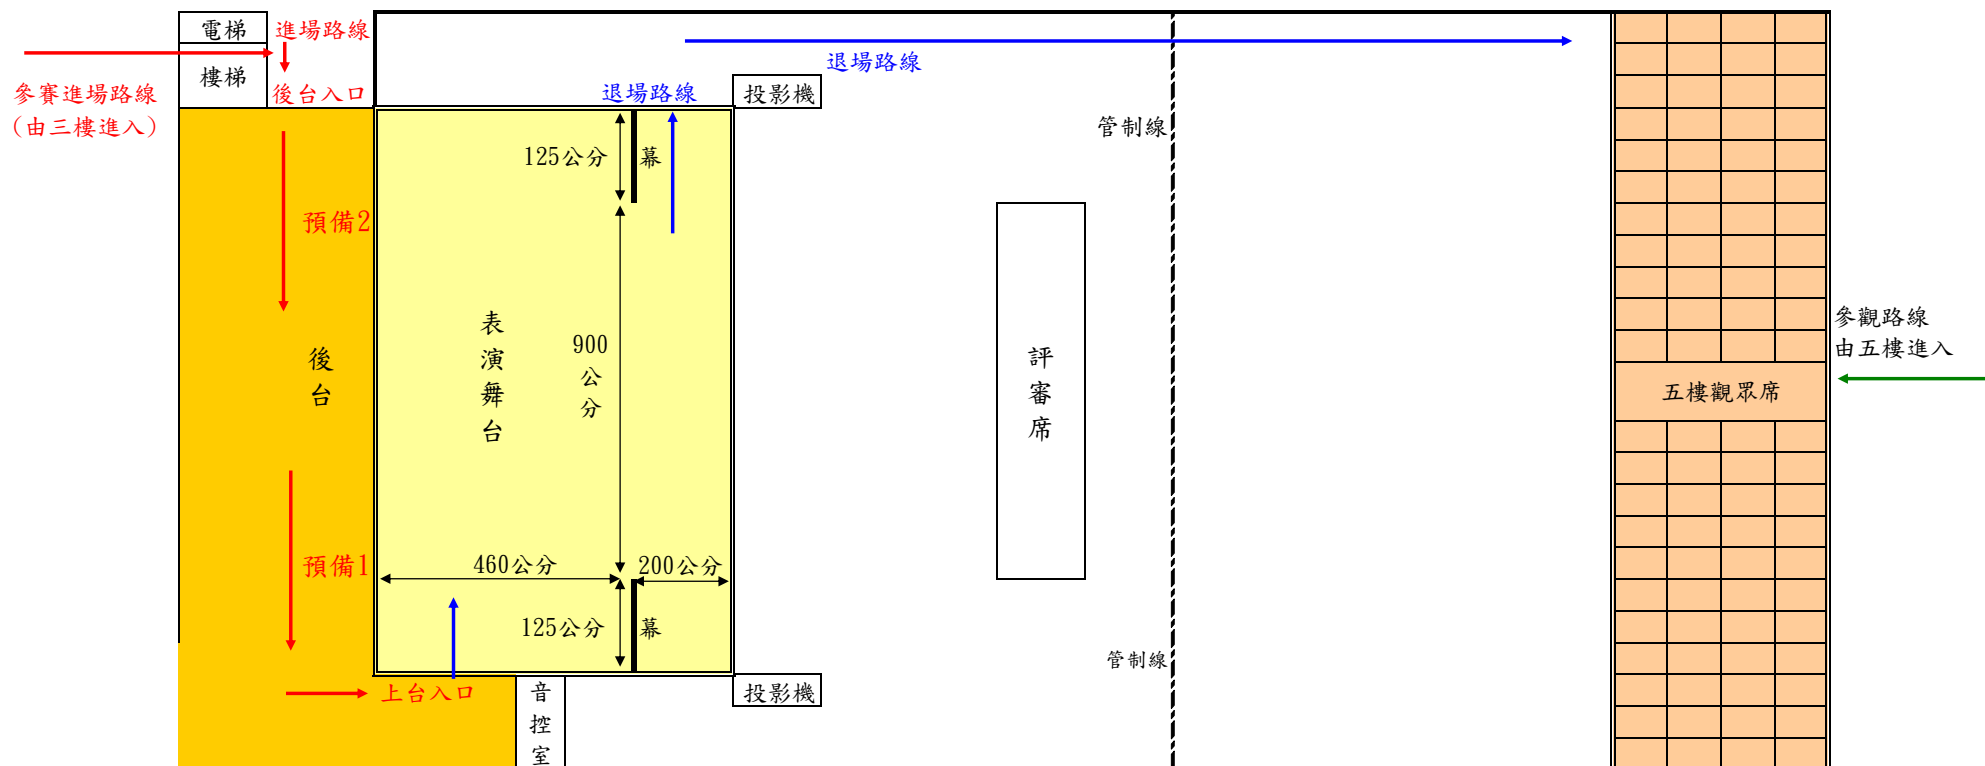

花蓮縣112年度英語讀者劇場競賽(國小組) 場地配置圖

海星國小教學大樓四樓禮堂

- ◎三樓走廊及四樓禮堂後台為預備區，提供給參賽隊伍準備之用，未開放參觀。
- ◎觀眾請自學校前門入口處之樓梯直上四樓或五樓，由禮堂之參觀路線進入觀眾席。
- ◎評審區及管制線為管制區域，僅供工作人員進出。
- ◎一樓綜合教室可供參賽隊伍休息。

花蓮縣私立海星國民小學

花蓮市永興路21號

(03)8225407