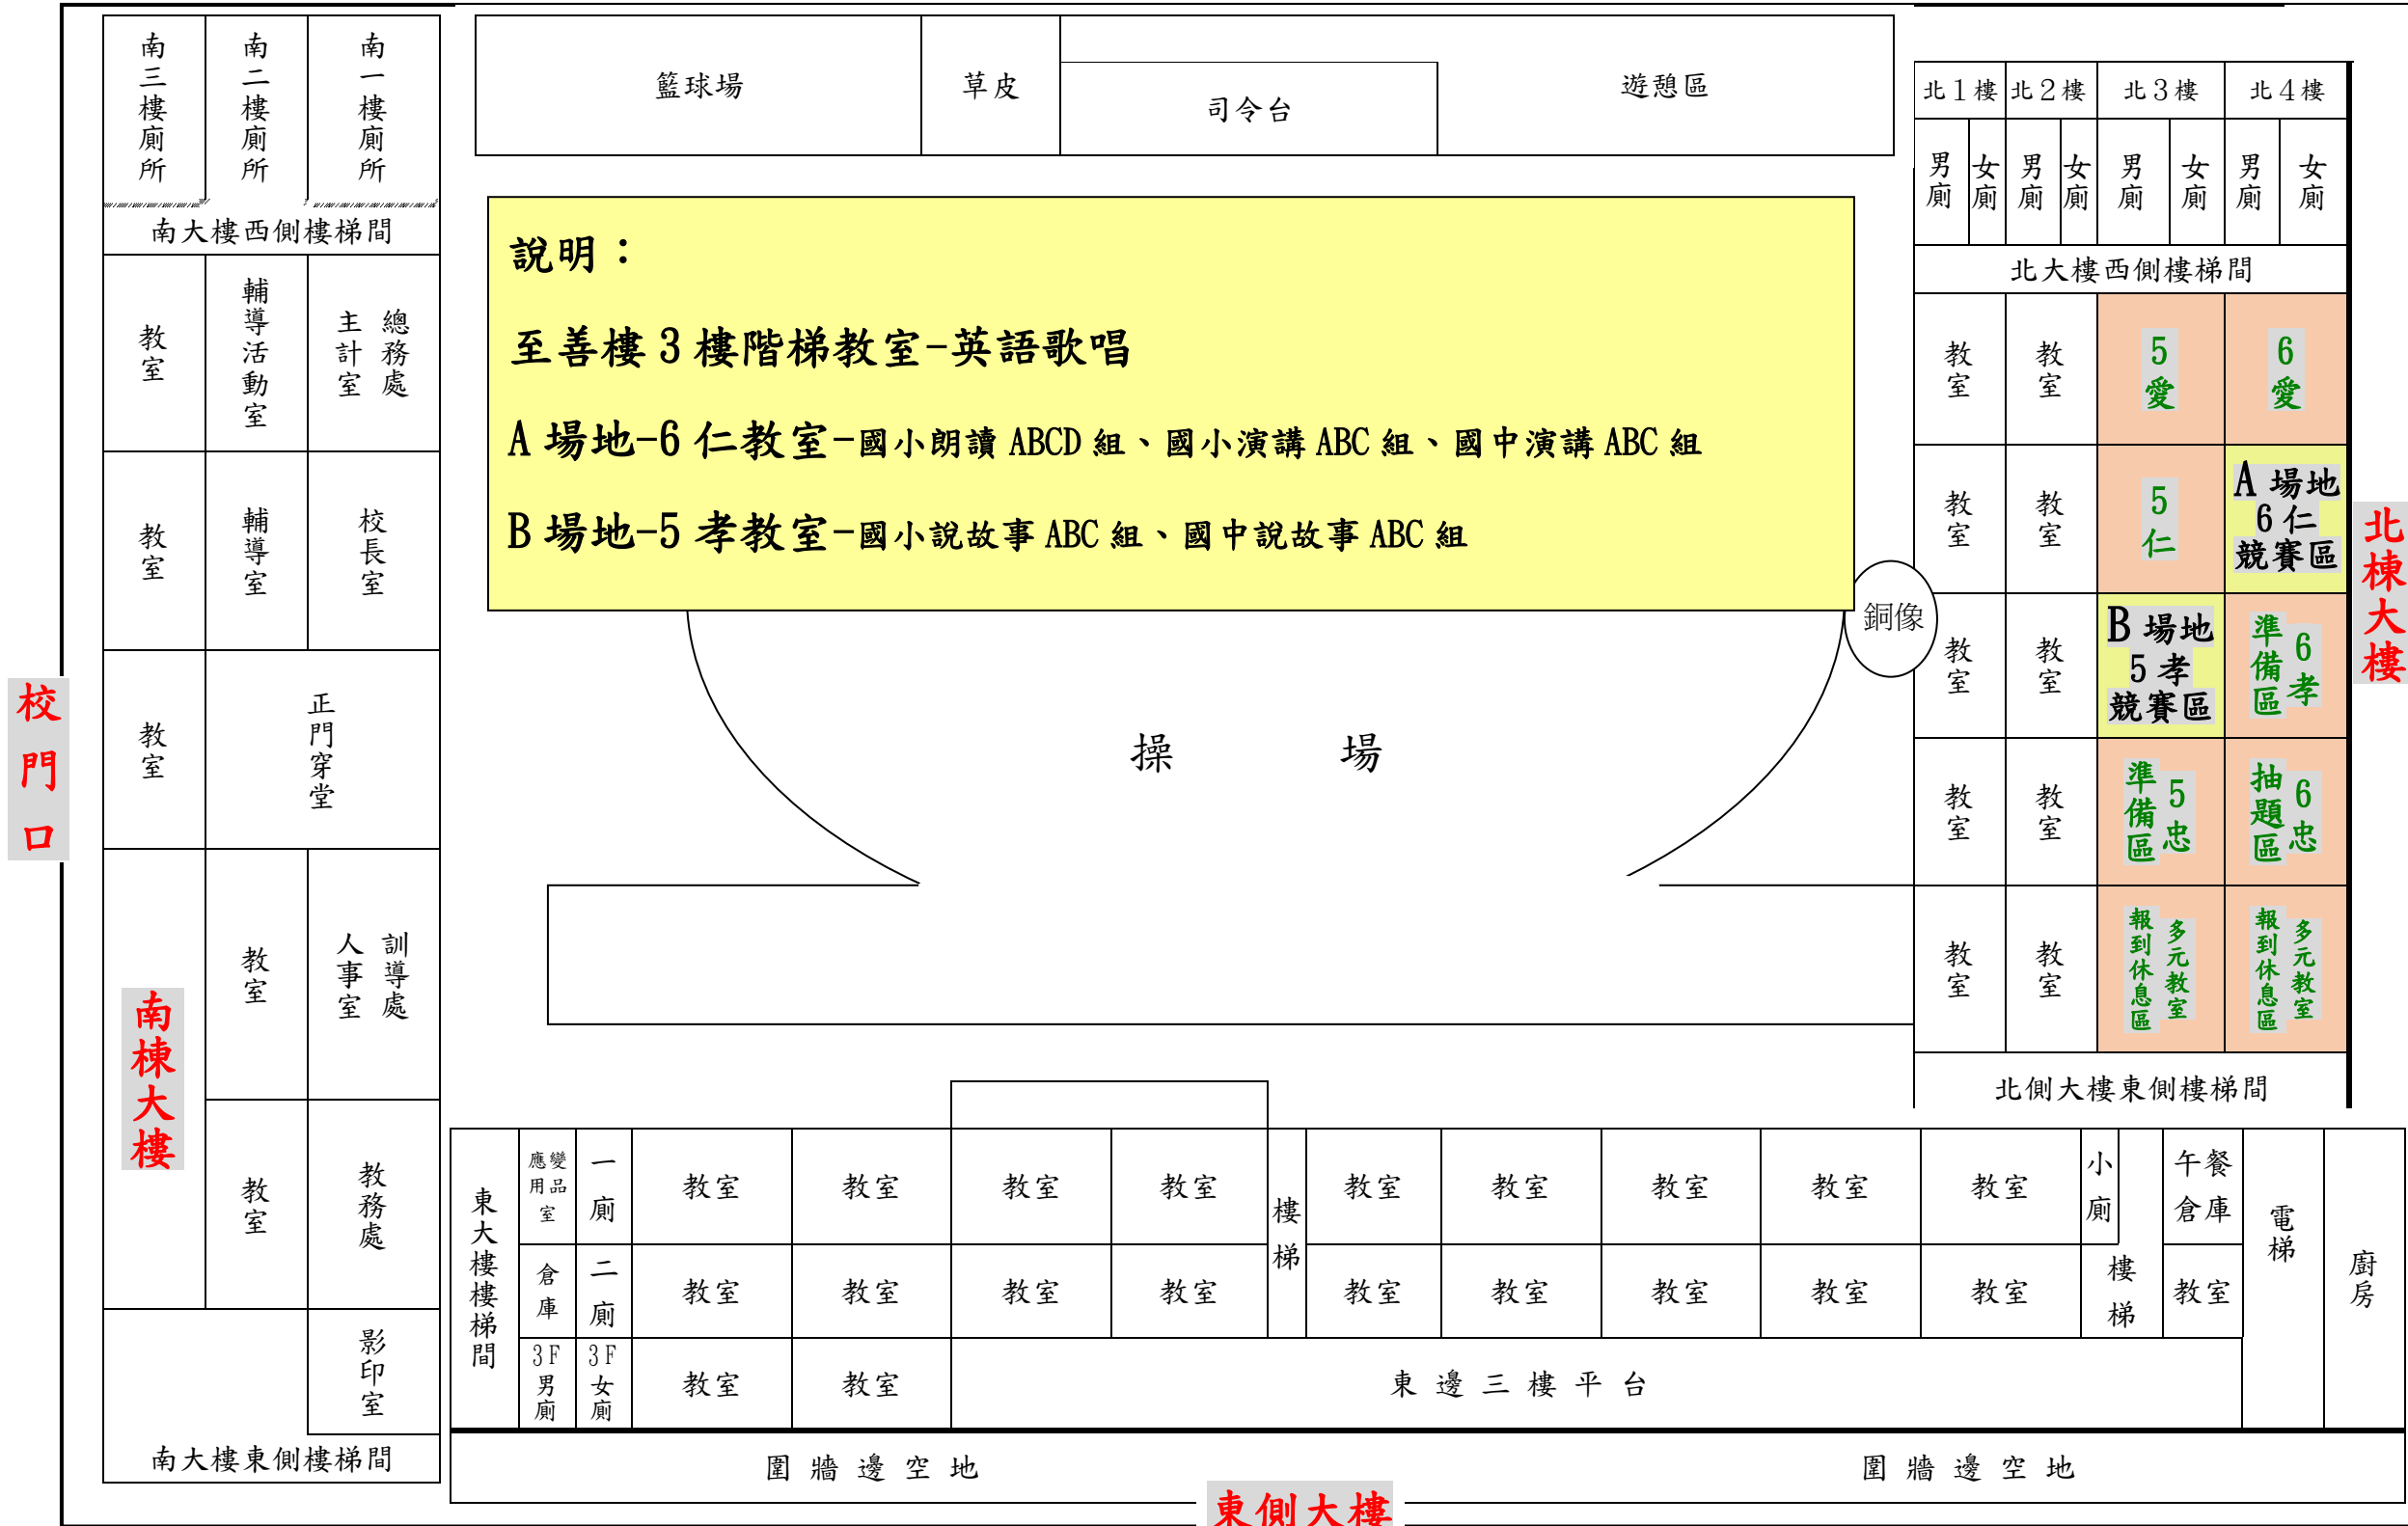

**至善樓3樓
階梯教室
英語歌唱場地**

花蓮縣「112年度英語歌唱、朗讀、演講、說故事競賽」鑄強國小場地配置圖

校門口

南棟大樓

北棟大樓

東側大樓