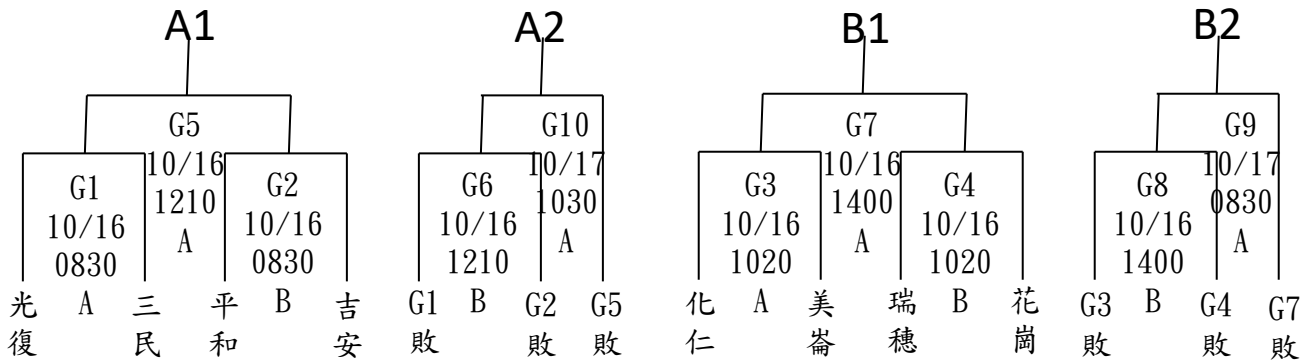

中華民國學生棒球運動聯盟

110學年度國中軟式組聯賽-花蓮縣預賽

賽程圖

預賽：共 8 隊，分 2 組，每組取 3 名進入決賽

A：國福A場地

B：國福B場地

平：平和國中棒球場

決賽：共 6 隊，取 3 名，晉級全國賽

中華民國學生棒球運動聯盟
110學年度國中軟式組聯賽-花蓮縣預賽
賽程表

日期	時間	場次	先守 比賽隊伍 先攻	比賽場地	比數	備註
10/16 (六)	0830	G1	光復 V. S 三民	國福A		
	0830	G2	平和 V. S 吉安	國福B	:	
	1020	G3	化仁 V. S 美崙	國福A	:	
	1020	G4	瑞穗 V. S 花崗	國福B	:	
	1210	G5	G1勝 V. S G2勝	國福A	:	勝者A1
	1210	G6	G1敗 V. S G2敗	國福B	:	
	1400	G7	G3勝 V. S G4勝	國福A	:	勝者B1
	1400	G8	G3敗 V. S G4敗	國福B	:	
10/17 (日)	0830	G9	G5敗 V. S G6勝	國福A	:	勝者B2 敗者B3
	1030	G10	G7敗 V. S G8勝	國福A	:	勝者A2 敗者A3
	1230	G11	B2 V. S A3	國福A	:	
	1430	G12	A2 V. S B3	國福A	:	
10/23 (六)	0830	G13	A1 V. S G11勝	平和國中	:	
	1030	G14	B1 V. S G12勝	平和國中	:	
	1230	G15	G13勝 V. S G14勝	平和國中	:	勝者冠軍
	1430	G16	G13敗 V. S G14敗	平和國中	:	勝者晉級 全國賽

備註：

1. 每天除第一場比賽時間外，皆為參考時間，如前一場比賽提前結束，次場比賽皆會往前進行，時間以大會告知為主。
2. 預賽分組部分限時120分鐘，110分鐘鈴響不開新局。
3. G13-G16擲銅板決定攻守