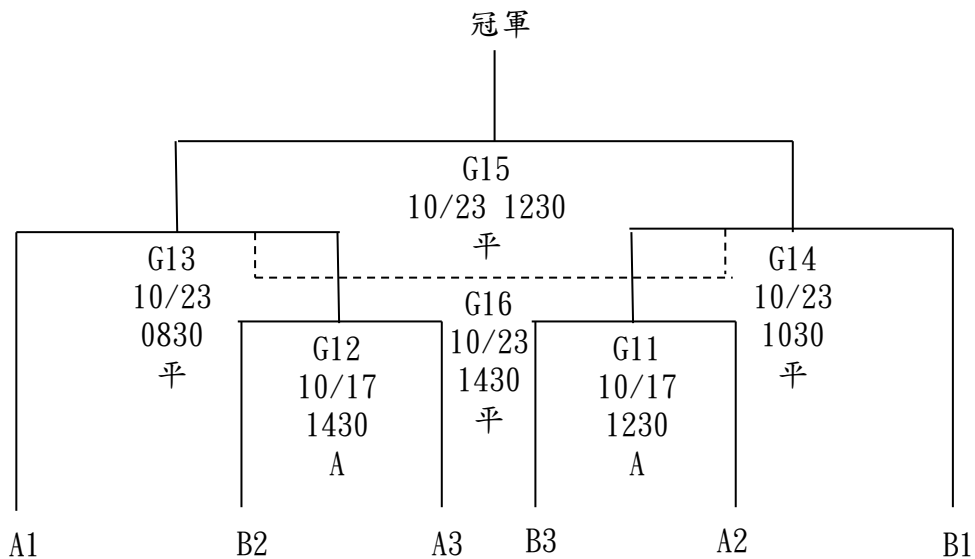

中華民國學生棒球運動聯盟

110學年度國中軟式組聯賽-花蓮縣預賽

賽程圖

預賽：共 8 隊，分 2 組，每組取 3 名進入決賽

A：國福A場地

B：國福B場地

平：平和國中棒球場

決賽：共 6 隊，取 3 名，晉級全國賽

中華民國學生棒球運動聯盟
110學年度國中軟式組聯賽-花蓮縣預賽
賽程表

日期	時間	場次	先守 比賽隊伍 先攻	比賽場地	比數	備註
10/16 (六)	0830	G1	光復 V. S 三民	國福A		
	0830	G2	平和 V. S 吉安	國福B	:	
	1020	G3	化仁 V. S 美崙	國福A	:	
	1020	G4	瑞穗 V. S 花崗	國福B	:	
	1210	G5	G1勝 V. S G2勝	國福A	:	勝者A1
	1210	G6	G1敗 V. S G2敗	國福B	:	
	1400	G7	G3勝 V. S G4勝	國福A	:	勝者B1
	1400	G8	G3敗 V. S G4敗	國福B	:	
10/17 (日)	0830	G9	G5敗 V. S G6勝	國福A	:	勝者B2 敗者B3
	1030	G10	G7敗 V. S G8勝	國福A	:	勝者A2 敗者A3
	1230	G11	B2 V. S A3	國福A	:	
	1430	G12	A2 V. S B3	國福A	:	
10/23 (六)	0830	G13	A1 V. S G11勝	平和國中	:	
	1030	G14	B1 V. S G12勝	平和國中	:	
	1230	G15	G13勝 V. S G14勝	平和國中	:	勝者冠軍
	1430	G16	G13敗 V. S G14敗	平和國中	:	勝者晉級 全國賽

備註：

1. 每天除第一場比賽時間外，皆為參考時間，如前一場比賽提前結束，次場比賽皆會往前進行，時間以大會告知為主。
2. 預賽分組部分限時120分鐘，110分鐘鈴響不開新局。
3. G13-G16擲銅板決定攻守