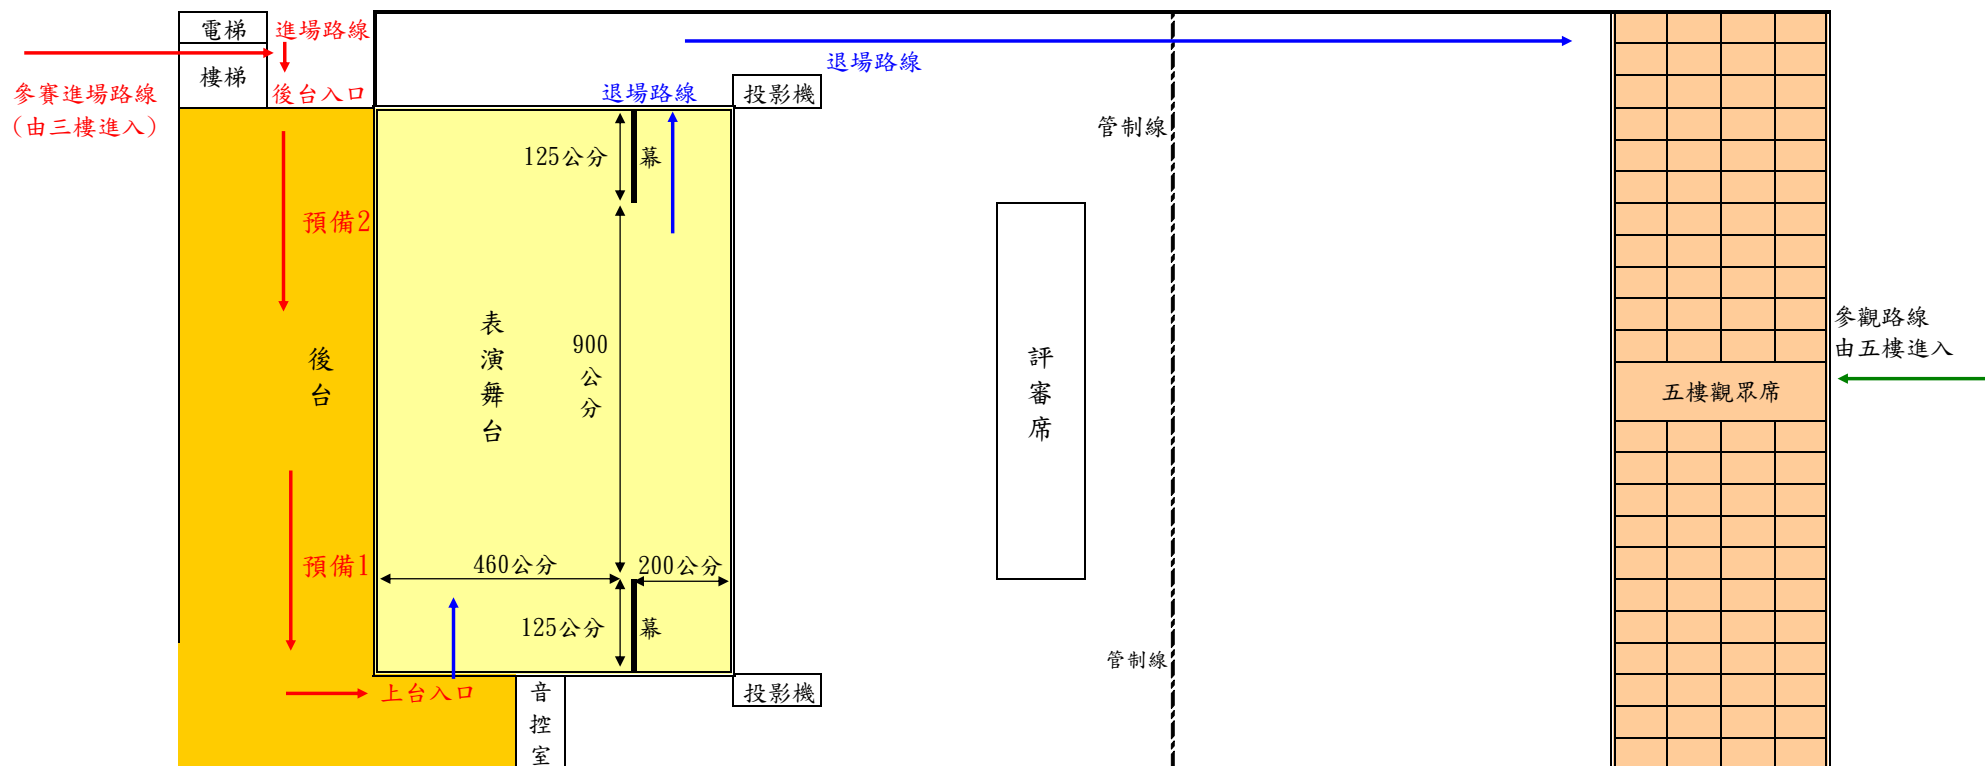

花蓮縣110年度英語讀者劇場競賽(國小組) 場地配置圖

海星國小教學大樓四樓禮堂

- ◎三樓走廊及禮堂後台為預備區，提供給參賽隊伍準備之用，未開放參觀。
- ◎觀眾請自學校前門入口處之樓梯直上四樓或五樓，由禮堂之參觀路線進入觀眾席。
- ◎評審區及管制線為管制區域，僅供工作人員進出。
- ◎一樓綜合教室可供參賽隊伍休息。

花蓮縣私立海星國民小學

花蓮市永興路21號

(03)8225407