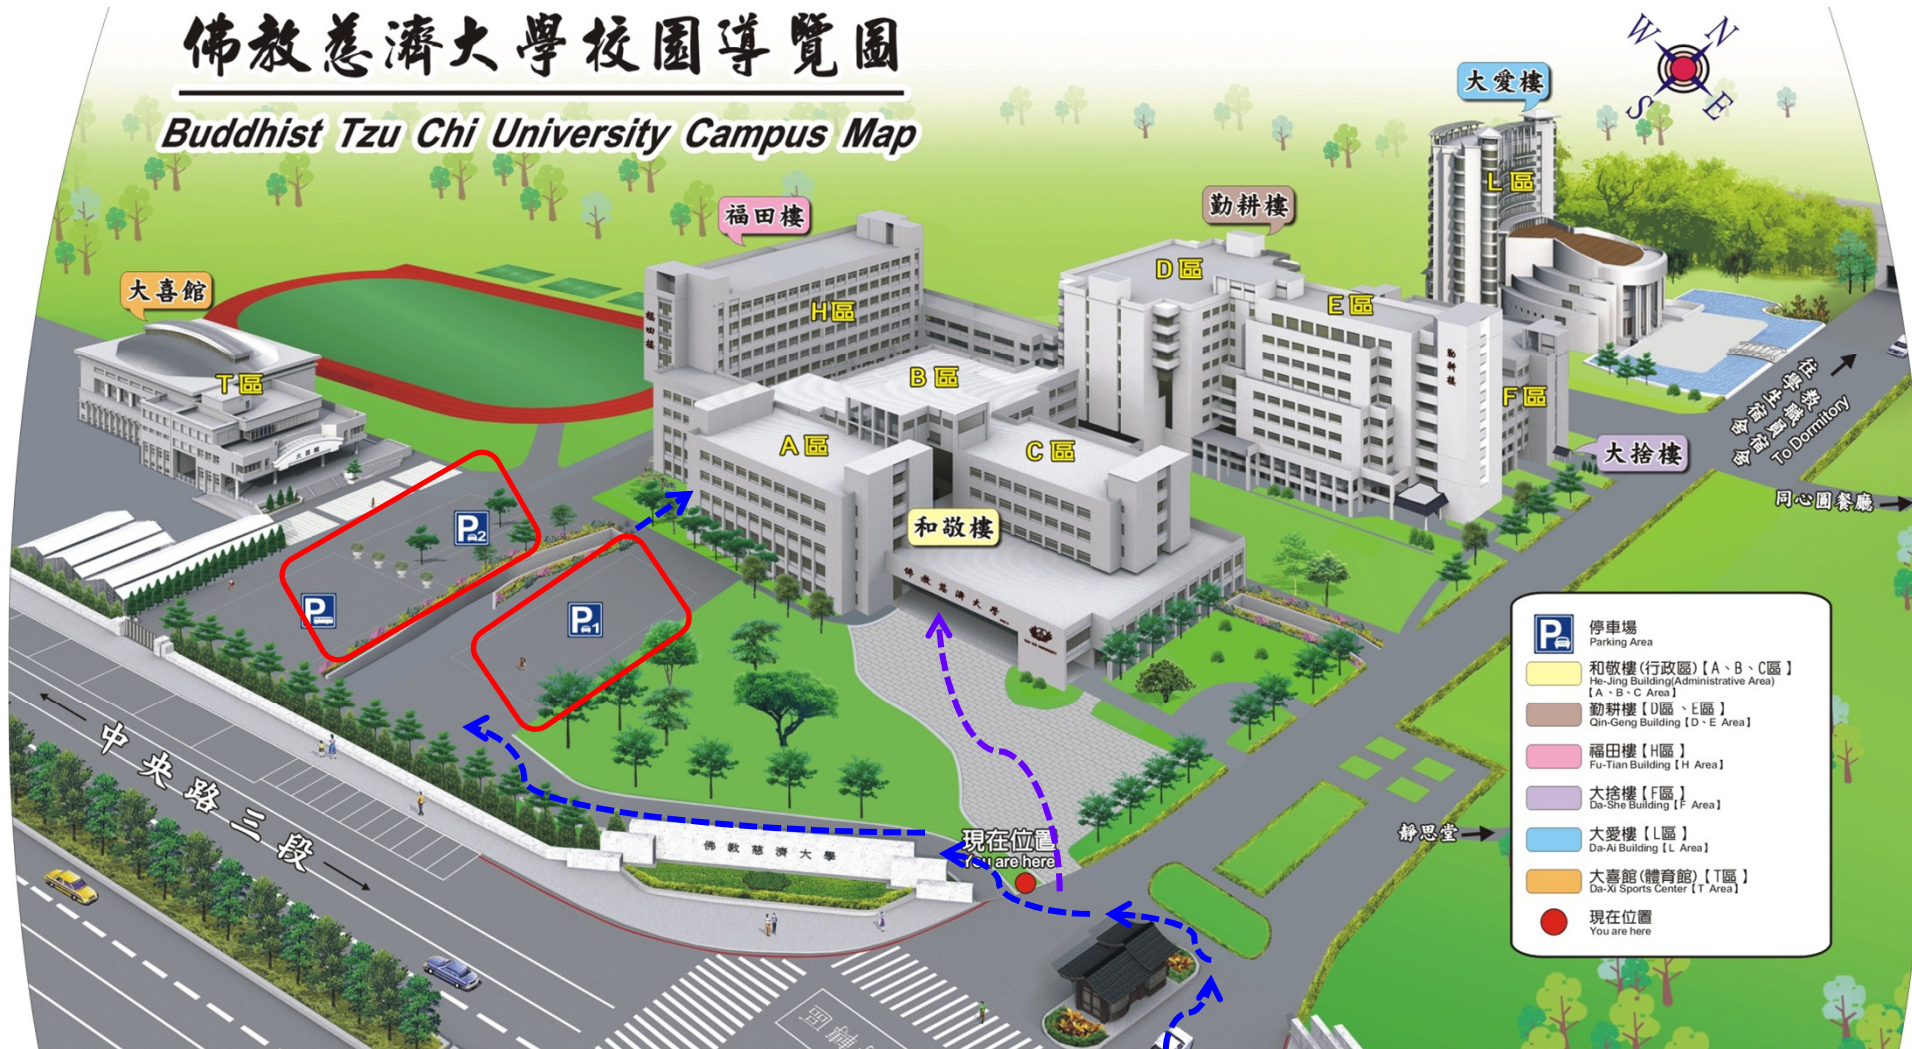

佛教慈濟大學校園導覽圖

Buddhist Tzu Chi University Campus Map

備註：

1. 藍色路線：使用本校第一、第二停車場之汽車行駛路線
2. 紫色路線：由本校大門警衛室步行進入會場之來賓路線

使用本校汽車停車場來賓路線：

◎由第一、第二停車場進入東川堂於第二個入口右轉，進入和敬樓直
行左邊。(藍色路線)

從本校大門警衛室步行進入會場來賓路線：

◎由慈大門口警衛室進入校門後進入和敬樓大樓(C區)，往左邊入口進
入依循紫色箭頭路線步行。(紫色路線)