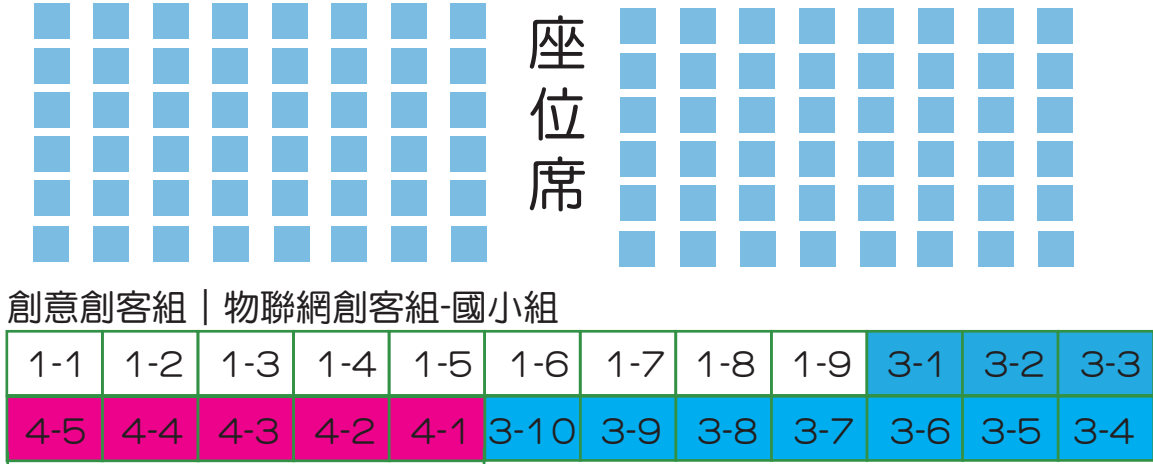

背板

舞台區

座位席

創客教學課程模組
創意創客組 | 物聯網創客組-國中組

領域教具創客開發組
軟體創客組-大專組/教師組

資訊科技應用-國小組

資訊科技應用-國中組

慈濟科技大學
VR教學體驗區

選手報到區

出入口