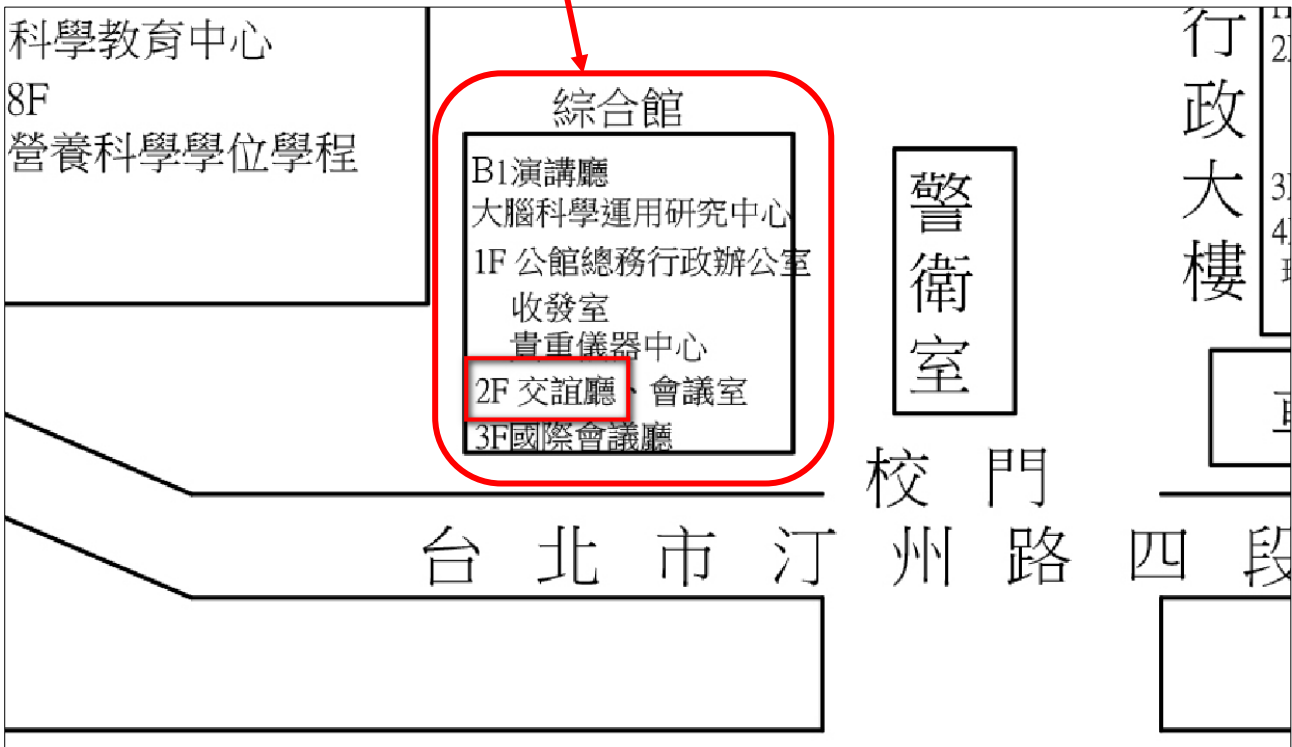

附件二 分區教學模組推廣輔導教授一覽表

北一區 (臺北市、基隆市、宜蘭縣、花蓮縣、連江縣)	北二區 (新北市、桃園市、新竹縣、新竹市、金門縣)	中區 (苗栗縣、臺中市、南投縣、彰化縣)	南一區 (雲林縣、嘉義市、嘉義縣、臺南市)	南二區 (高雄市、屏東縣、臺東縣、澎湖縣)
國立臺灣師範大學 林靜萍教授	國立清華大學 鄭麗媛教授	國立臺灣師範大學 掌慶維教授	國立嘉義大學 陳昭宇教授	國立中山大學 羅凱暘教授
國立臺北教育大學 鐘敏華教授	國立清華大學 劉先翔教授	國立臺中教育大學 林靜兒教授	長榮大學 陳安妮教授	國立高雄師範大學 鄭漢吾教授
國立臺北教育大學 水心蓓教授	國立臺灣師範大學 施登堯教授	國立臺灣體育運動大學 吳修廷教授	國立臺南大學 劉仙湧教授	國立臺灣師範大學 張 琪教授
國立臺灣師範大學 陳信亨教授	國立臺灣師範大學 張 琪教授	國立臺灣師範大學 蘇哲賢委員	國立中正大學 曾沈連魁教授	國立臺東大學 陳玉枝教授
國立東華大學 孫苑梅教授	國立金門大學 林本源教授	國立臺中教育大學 吳佩伊教授	國立臺南護理專科學校 歐宗明教授	國立嘉義大學 陳昭宇教授

附件三 校區配置圖

活動地點：國立臺灣師範大學公館校區綜合館 2 樓交誼廳(台北市文山區汀州路四段 88 號)

國立臺灣師範大學公館校區分佈圖

※建議與會者搭乘大眾交通運輸工具至活動會場，如自行駕車參與活動，將需自行繳交停車費用。