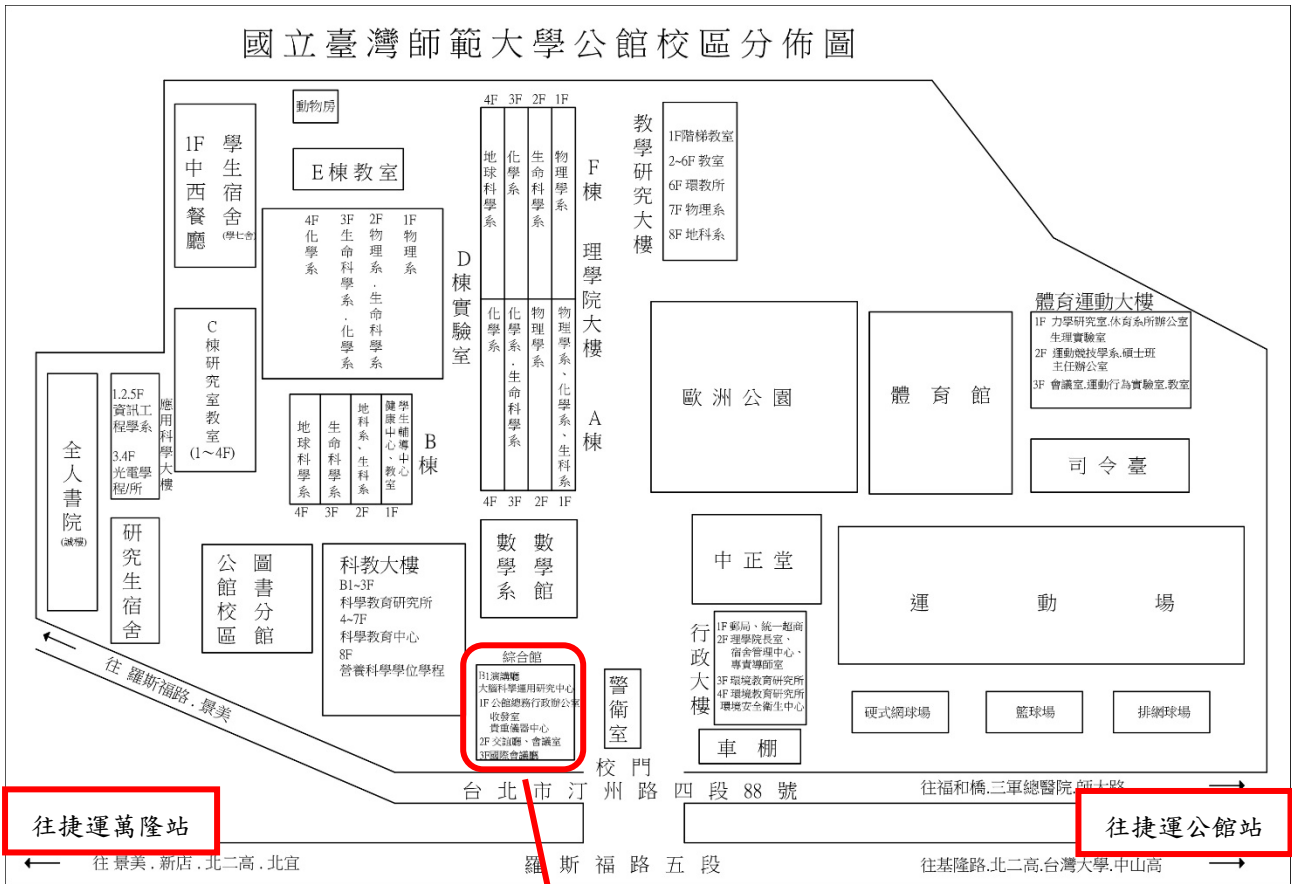

附件二 分區教學模組推廣輔導教授一覽表

北一區 (臺北市、基隆市、宜蘭縣、花蓮縣、連江縣)	北二區 (新北市、桃園市、新竹縣、新竹市、金門縣)	中區 (苗栗縣、臺中市、南投縣、彰化縣)	南一區 (雲林縣、嘉義市、嘉義縣、臺南市)	南二區 (高雄市、屏東縣、臺東縣、澎湖縣)
國立臺灣師範大學 林靜萍教授	國立清華大學 鄭麗媛教授	國立臺灣師範大學 掌慶維教授	國立嘉義大學 陳昭宇教授	國立中山大學 羅凱暘教授
國立臺北教育大學 鐘敏華教授	國立清華大學 劉先翔教授	國立臺中教育大學 林靜兒教授	長榮大學 陳安妮教授	國立高雄師範大學 鄭漢吾教授
國立臺北教育大學 水心蓓教授	國立臺灣師範大學 施登堯教授	國立臺灣體育運動大學 吳修廷教授	國立臺南大學 劉仙湧教授	國立臺灣師範大學 張 琪教授
國立臺灣師範大學 陳信亨教授	國立臺灣師範大學 張 琪教授	國立臺灣師範大學 蘇哲賢委員	國立中正大學 曾沈連魁教授	國立臺東大學 陳玉枝教授
國立東華大學 孫苑梅教授	國立金門大學 林本源教授	國立臺中教育大學 吳佩伊教授	國立臺南護理專科學校 歐宗明教授	國立嘉義大學 陳昭宇教授

附件三 校區配置圖

活動地點：國立臺灣師範大學公館校區綜合館 2 樓交誼廳(台北市文山區汀州路四段 88 號)

國立臺灣師範大學公館校區分佈圖

※建議與會者搭乘大眾交通運輸工具至活動會場，如自行駕車參與活動，將需自行繳交停車費用。