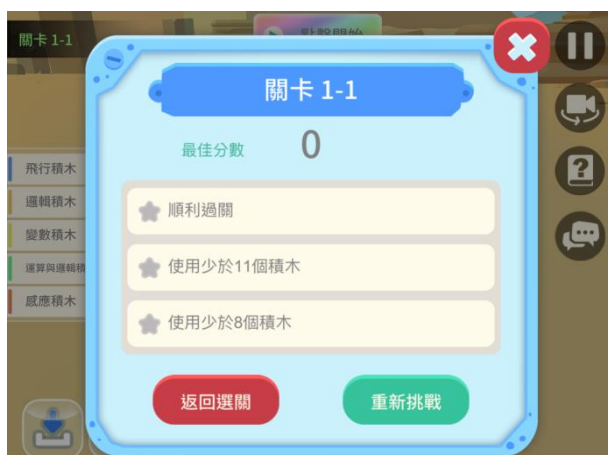

1. 30 分鐘結束，不論此關卡是否完成，只要在時間結束內未點選「點擊開始」並正確完成關卡，則該關卡將不會列入計分，總積分以完成關卡計算。
2. 比賽開放時段結束後，將關閉比賽用帳號的使用權限。積分排名結果，將於活動後隔天 6/22 (一) 公告於活動官網。

四、評分標準或成績計算

1. 每一關都會有提示星星要如何獲得，須要完成指定條件方能獲得，會依照難易度的不同做調整，如圖七所示。

(圖七)