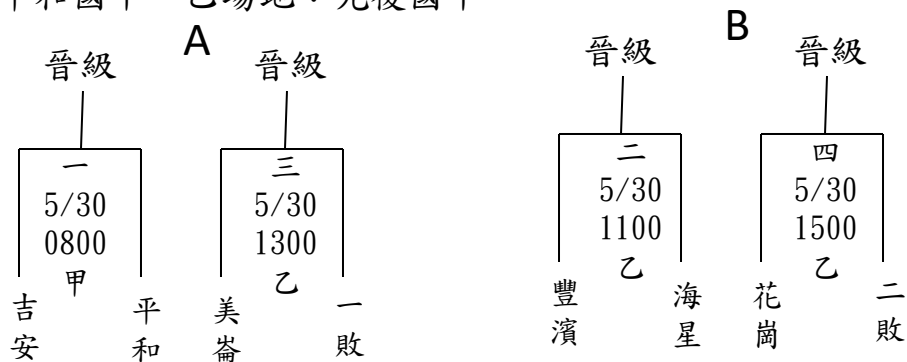

109年花蓮縣【縣長盃】棒球錦標賽 賽程圖

一、國中甲組，共五隊

預賽：分兩組每組取兩名進入決賽

決賽：晉級重新抽籤，取三名

平和國中棒球場					
日期	時間	場次	(先守)比賽隊伍(先攻)	比數	
5/30 (六)	08:00	乙一	吉安 V.S 平和	:	
	10:00	開幕典禮			
	11:00	一	化仁 V.S 三民	:	
	13:00	二	平和 V.S 瑞穗	:	
	15:00	三	光復 V.S 一敗	:	
5/31 (日)	08:30	四	A V.S B	:	
	10:30	五	C V.S D	:	
	13:00	六	四敗 V.S 五敗	:	
	15:00	七	四勝 V.S 五勝	:	

109年花蓮縣【縣長盃】棒球錦標賽 賽程圖

二、國中乙組，共六隊

預賽：分兩組每組取兩名進入決賽

甲場地：平和國中 乙場地：光復國中

決賽：晉級重新抽籤，取三名

光復國中棒球場						
日期	時間	場次	(先守)比賽隊伍(先攻)	比數	場地	
5/30 (六)	08:00	一	吉安 V.S 平和	:	甲	
	10:00	開幕典禮(平和國中棒球場)				
	11:00	二	豐濱 V.S 海星	:	乙	
	13:00	三	美崙 V.S 一敗	:	乙	
	15:00	四	花崗 V.S 二敗	:	乙	
5/31 (日)	08:30	五	A V.S B	:	乙	
	10:30	六	C V.S D	:	乙	
	13:00	七	五敗V.S六敗	:	乙	
	15:00	八	五勝V.S六勝	:	乙	

109年花蓮縣【縣長盃】棒球錦標賽 賽程圖

三、國小組，共八隊

預賽：分兩組每組取兩名進入決賽

決賽：取三名(第三名並列)

		甲場地：光復國小棒球场			乙場地：光復國中棒球场		
日期	時間	場次	(先守)比賽隊伍(先攻)	比數	場次	(先守)比賽隊伍(先攻)	比數
6/13 (六)	0900	一	光復 V.S 新城	:	二	太巴塢 V.S 富源	:
	1100	三	瑞穗 V.S 中原	:	四	玉里 V.S 中正	:
	1300	五	一勝 V.S 二勝	:	六	一敗 V.S 二敗	:
	1500	七	三勝 V.S 四勝	:	八	三敗 V.S 四敗	:
6/14 (日)	0900	九	六勝 V.S 五敗	:	十	八勝 V.S 七敗	:
	1100	十一	B2 V.S A1	:	十二	A2 V.S B1	:
	1300	十三	十一勝 V.S 十二勝	:	擲銅板決定攻守		: