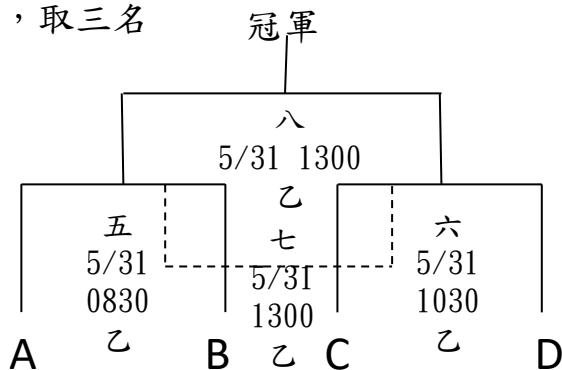

109年花蓮縣【縣長盃】棒球錦標賽 賽程圖

一、國中甲組，共五隊

預賽：分兩組每組取兩名進入決賽

決賽：晉級重新抽籤，取三名

平和國中棒球場					
日期	時間	場次	(先守)比賽隊伍(先攻)	比數	
5/30 (六)	08:00	乙一	吉安 V.S 平和	:	
	10:00	開幕典禮			
	11:00	一	化仁 V.S 三民	:	
	13:00	二	平和 V.S 瑞穗	:	
	15:00	三	光復 V.S 一敗	:	
5/31 (日)	08:30	四	A V.S B	:	
	10:30	五	C V.S D	:	
	13:00	六	四敗 V.S 五敗	:	
	15:00	七	四勝 V.S 五勝	:	

109年花蓮縣【縣長盃】棒球錦標賽 賽程圖

二、國中乙組，共六隊

預賽：分兩組每組取兩名進入決賽

甲場地：平和國中 乙場地：光復國中

決賽：晉級重新抽籤，取三名

光復國中棒球場						
日期	時間	場次	(先守)比賽隊伍(先攻)	比數	場地	
5/30 (六)	08:00	一	吉安 V.S 平和	:	甲	
	10:00	開幕典禮(平和國中棒球場)				
	11:00	二	豐濱 V.S 海星	:	乙	
	13:00	三	美崙 V.S 一敗	:	乙	
	15:00	四	花崗 V.S 二敗	:	乙	
5/31 (日)	08:30	五	A V.S B	:	乙	
	10:30	六	C V.S D	:	乙	
	13:00	七	五敗V.S六敗	:	乙	
	15:00	八	五勝V.S六勝	:	乙	

109年花蓮縣【縣長盃】棒球錦標賽 賽程圖

三、國小組，共八隊

預賽：分兩組每組取兩名進入決賽

決賽：取三名(第三名並列)

		甲場地：光復國小棒球场			乙場地：光復國中棒球场		
日期	時間	場次	(先守)比賽隊伍(先攻)	比數	場次	(先守)比賽隊伍(先攻)	比數
6/13 (六)	0900	一	光復 V.S 新城	:	二	太巴塢 V.S 富源	:
	1100	三	瑞穗 V.S 中原	:	四	玉里 V.S 中正	:
	1300	五	一勝 V.S 二勝	:	六	一敗 V.S 二敗	:
	1500	七	三勝 V.S 四勝	:	八	三敗 V.S 四敗	:
6/14 (日)	0900	九	六勝 V.S 五敗	:	十	八勝 V.S 七敗	:
	1100	十一	B2 V.S A1	:	十二	A2 V.S B1	:
	1300	十三	十一勝 V.S 十二勝	:	擲銅板決定攻守		: