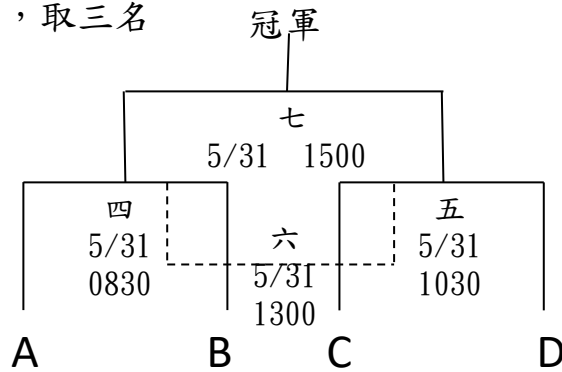

109年花蓮縣【縣長盃】棒球錦標賽 賽程圖

一、國中甲組，共五隊

預賽：分兩組每組取兩名進入決賽

決賽：晉級重新抽籤，取三名

平和國中棒球場					
日期	時間	場次	(先守)比賽隊伍(先攻)	比數	
5/30 (六)	08:00	乙一	吉安 V.S 平和	:	
	10:00	開幕典禮			
	11:00	一	化仁 V.S 三民	:	
	13:00	二	平和 V.S 瑞穗	:	
	15:00	三	光復 V.S 一敗	:	
5/31 (日)	08:30	四	A V.S B	:	
	10:30	五	C V.S D	:	
	13:00	六	四敗 V.S 五敗	:	
	15:00	七	四勝 V.S 五勝	:	

109年花蓮縣【縣長盃】棒球錦標賽 賽程圖

二、國中乙組，共六隊

預賽：分兩組每組取兩名進入決賽

甲場地：平和國中 乙場地：光復國中

決賽：晉級重新抽籤，取三名

光復國中棒球場						
日期	時間	場次	(先守)比賽隊伍(先攻)	比數	場地	
5/30 (六)	08:00	一	吉安 V.S 平和	:	甲	
	10:00	開幕典禮(平和國中棒球場)				
	11:00	二	豐濱 V.S 海星	:	乙	
	13:00	三	美崙 V.S 一敗	:	乙	
	15:00	四	花崗 V.S 二敗	:	乙	
5/31 (日)	08:30	五	A V.S B	:	乙	
	10:30	六	C V.S D	:	乙	
	13:00	七	五敗V.S六敗	:	乙	
	15:00	八	五勝V.S六勝	:	乙	

109年花蓮縣【縣長盃】棒球錦標賽 賽程圖

三、國小組，共八隊

預賽：分兩組每組取兩名進入決賽

決賽：取三名(第三名並列)

		甲場地：光復國小棒球场			乙場地：光復國中棒球场		
日期	時間	場次	(先守)比賽隊伍(先攻)	比數	場次	(先守)比賽隊伍(先攻)	比數
6/13 (六)	0900	一	光復 V.S 新城	:	二	太巴塢 V.S 富源	:
	1100	三	瑞穗 V.S 中原	:	四	玉里 V.S 中正	:
	1300	五	一勝 V.S 二勝	:	六	一敗 V.S 二敗	:
	1500	七	三勝 V.S 四勝	:	八	三敗 V.S 四敗	:
6/14 (日)	0900	九	六勝 V.S 五敗	:	十	八勝 V.S 七敗	:
	1100	十一	B2 V.S A1	:	十二	A2 V.S B1	:
	1300	十三	十一勝 V.S 十二勝	:	擲銅板決定攻守		: