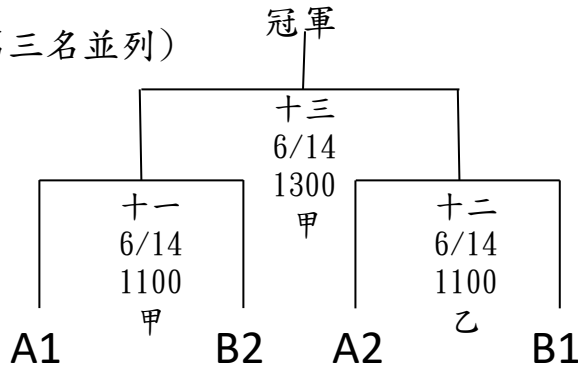

109年花蓮縣【縣長盃】棒球錦標賽 賽程圖

一、國中甲組，共五隊

預賽：分兩組每組取兩名進入決賽

決賽：晉級重新抽籤，取三名

平和國中棒球場					
日期	時間	場次	(先守)比賽隊伍(先攻)	比數	
5/30 (六)	08:00	乙一	吉安 V.S 平和	:	
	10:00	開幕典禮			
	11:00	一	化仁 V.S 三民	:	
	13:00	二	平和 V.S 瑞穗	:	
	15:00	三	光復 V.S 一敗	:	
5/31 (日)	08:30	四	A V.S B	:	
	10:30	五	C V.S D	:	
	13:00	六	四敗 V.S 五敗	:	
	15:00	七	四勝 V.S 五勝	:	

109年花蓮縣【縣長盃】棒球錦標賽 賽程圖

二、國中乙組，共六隊

預賽：分兩組每組取兩名進入決賽

甲場地：平和國中 乙場地：光復國中

決賽：晉級重新抽籤，取三名

光復國中棒球場						
日期	時間	場次	(先守)比賽隊伍(先攻)	比數	場地	
5/30 (六)	08:00	一	吉安 V.S 平和	:	甲	
	10:00	開幕典禮(平和國中棒球場)				
	11:00	二	豐濱 V.S 海星	:	乙	
	13:00	三	美崙 V.S 一敗	:	乙	
	15:00	四	花崗 V.S 二敗	:	乙	
5/31 (日)	08:30	五	A V.S B	:	乙	
	10:30	六	C V.S D	:	乙	
	13:00	七	五敗V.S六敗	:	乙	
	15:00	八	五勝V.S六勝	:	乙	

109年花蓮縣【縣長盃】棒球錦標賽 賽程圖

三、國小組，共八隊

預賽：分兩組每組取兩名進入決賽

決賽：取三名(第三名並列)

		甲場地：光復國小棒球场			乙場地：光復國中棒球场		
日期	時間	場次	(先守)比賽隊伍(先攻)	比數	場次	(先守)比賽隊伍(先攻)	比數
6/13 (六)	0900	一	光復 V.S 新城	:	二	太巴塢 V.S 富源	:
	1100	三	瑞穗 V.S 中原	:	四	玉里 V.S 中正	:
	1300	五	一勝 V.S 二勝	:	六	一敗 V.S 二敗	:
	1500	七	三勝 V.S 四勝	:	八	三敗 V.S 四敗	:
6/14 (日)	0900	九	六勝 V.S 五敗	:	十	八勝 V.S 七敗	:
	1100	十一	B2 V.S A1	:	十二	A2 V.S B1	:
	1300	十三	十一勝 V.S 十二勝	:	擲銅板決定攻守		: