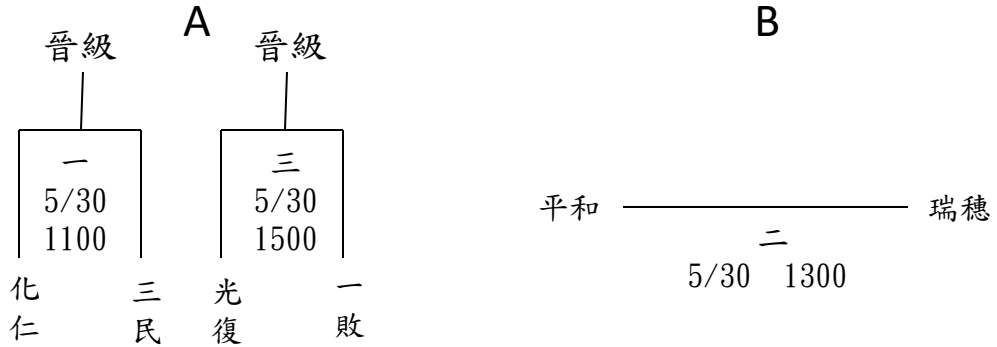

109年花蓮縣【縣長盃】棒球錦標賽 賽程圖

一、國中甲組，共五隊

預賽：分兩組每組取兩名進入決賽

決賽：晉級重新抽籤，取三名

平和國中棒球場					
日期	時間	場次	(先守)比賽隊伍(先攻)	比數	
5/30 (六)	08:00	乙一	吉安 V.S 平和	:	
	10:00	開幕典禮			
	11:00	一	化仁 V.S 三民	:	
	13:00	二	平和 V.S 瑞穗	:	
	15:00	三	光復 V.S 一敗	:	
5/31 (日)	08:30	四	A V.S B	:	
	10:30	五	C V.S D	:	
	13:00	六	四敗 V.S 五敗	:	
	15:00	七	四勝 V.S 五勝	:	

109年花蓮縣【縣長盃】棒球錦標賽 賽程圖

二、國中乙組，共六隊

預賽：分兩組每組取兩名進入決賽

甲場地：平和國中 乙場地：光復國中

決賽：晉級重新抽籤，取三名

光復國中棒球場						
日期	時間	場次	(先守)比賽隊伍(先攻)	比數	場地	
5/30 (六)	08:00	一	吉安 V.S 平和	:	甲	
	10:00	開幕典禮(平和國中棒球場)				
	11:00	二	豐濱 V.S 海星	:	乙	
	13:00	三	美崙 V.S 一敗	:	乙	
	15:00	四	花崗 V.S 二敗	:	乙	
5/31 (日)	08:30	五	A V.S B	:	乙	
	10:30	六	C V.S D	:	乙	
	13:00	七	五敗V.S六敗	:	乙	
	15:00	八	五勝V.S六勝	:	乙	