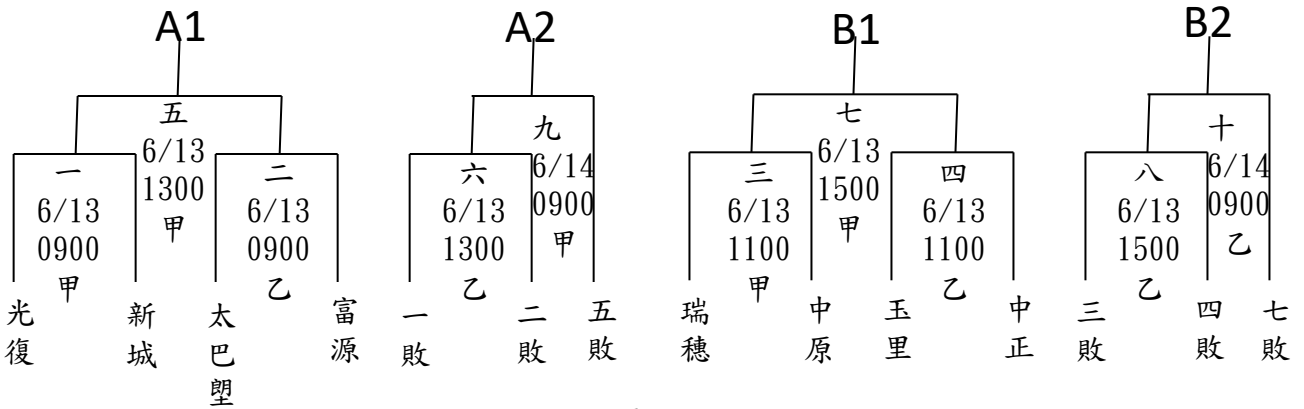

109年花蓮縣【縣長盃】棒球錦標賽 賽程圖

一、國中甲組，共五隊

預賽：分兩組每組取兩名進入決賽

決賽：晉級重新抽籤，取三名

平和國中棒球場					
日期	時間	場次	(先守)比賽隊伍(先攻)	比數	
5/30 (六)	08:00	乙一	吉安 V.S 平和	:	
	10:00	開幕典禮			
	11:00	一	化仁 V.S 三民	:	
	13:00	二	平和 V.S 瑞穗	:	
	15:00	三	光復 V.S 一敗	:	
5/31 (日)	08:30	四	A V.S B	:	
	10:30	五	C V.S D	:	
	13:00	六	四敗 V.S 五敗	:	
	15:00	七	四勝 V.S 五勝	:	

109年花蓮縣【縣長盃】棒球錦標賽 賽程圖

二、國中乙組，共六隊

預賽：分兩組每組取兩名進入決賽

甲場地：平和國中 乙場地：光復國中

決賽：晉級重新抽籤，取三名

光復國中棒球場						
日期	時間	場次	(先守)比賽隊伍(先攻)	比數	場地	
5/30 (六)	08:00	一	吉安 V.S 平和	:	甲	
	10:00	開幕典禮(平和國中棒球場)				
	11:00	二	豐濱 V.S 海星	:	乙	
	13:00	三	美崙 V.S 一敗	:	乙	
	15:00	四	花崗 V.S 二敗	:	乙	
5/31 (日)	08:30	五	A V.S B	:	乙	
	10:30	六	C V.S D	:	乙	
	13:00	七	五敗V.S六敗	:	乙	
	15:00	八	五勝V.S六勝	:	乙	

109年花蓮縣【縣長盃】棒球錦標賽 賽程圖

三、國小組，共八隊

預賽：分兩組每組取兩名進入決賽

決賽：取三名(第三名並列)

		甲場地：光復國小棒球场			乙場地：光復國中棒球场		
日期	時間	場次	(先守)比賽隊伍(先攻)	比數	場次	(先守)比賽隊伍(先攻)	比數
6/13 (六)	0900	一	光復 V.S 新城	:	二	太巴塢 V.S 富源	:
	1100	三	瑞穗 V.S 中原	:	四	玉里 V.S 中正	:
	1300	五	一勝 V.S 二勝	:	六	一敗 V.S 二敗	:
	1500	七	三勝 V.S 四勝	:	八	三敗 V.S 四敗	:
6/14 (日)	0900	九	六勝 V.S 五敗	:	十	八勝 V.S 七敗	:
	1100	十一	B2 V.S A1	:	十二	A2 V.S B1	:
	1300	十三	十一勝 V.S 十二勝	:	擲銅板決定攻守		: