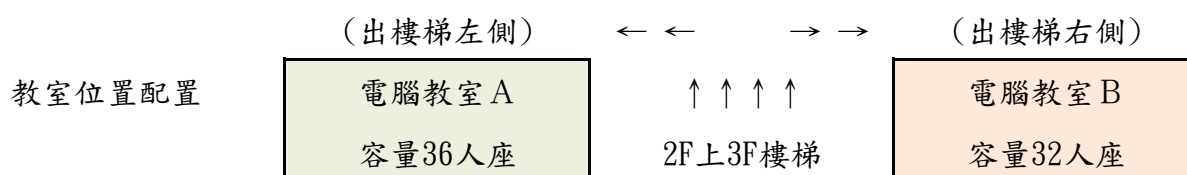

106年度花蓮縣Scratch競賽
中華國小3F電腦教室分布暨競賽日程

日程	3/30(四)		
上午09:00~12:00	A場地：國中遊戲	上午09:00~12:00	B場地：國中遊戲
下午13:00~16:00	A場地：國小動畫	下午13:00~16:00	B場地：國小動畫
日程	3/31(五)		
上午09:00~12:00	A場地：國小遊戲	上午09:00~12:00	B場地：國小遊戲
下午13:00~16:00	A場地：國小遊戲	下午13:00~16:00	B場地：國中動畫

注意事項：

- ◎所有競賽選手請於競賽前20分鐘前報到完成，並於規定座位就坐完畢
- ◎競賽前10分鐘由主辦單位說明競賽注意事項並宣布題目
- ◎競賽完畢請將作品儲存於USB隨身碟，並繳交至監考老師電腦中並與老師確認上傳完畢
- ◎競賽過程中除非電腦有狀況，否則一概不提供軟體及系統諮詢