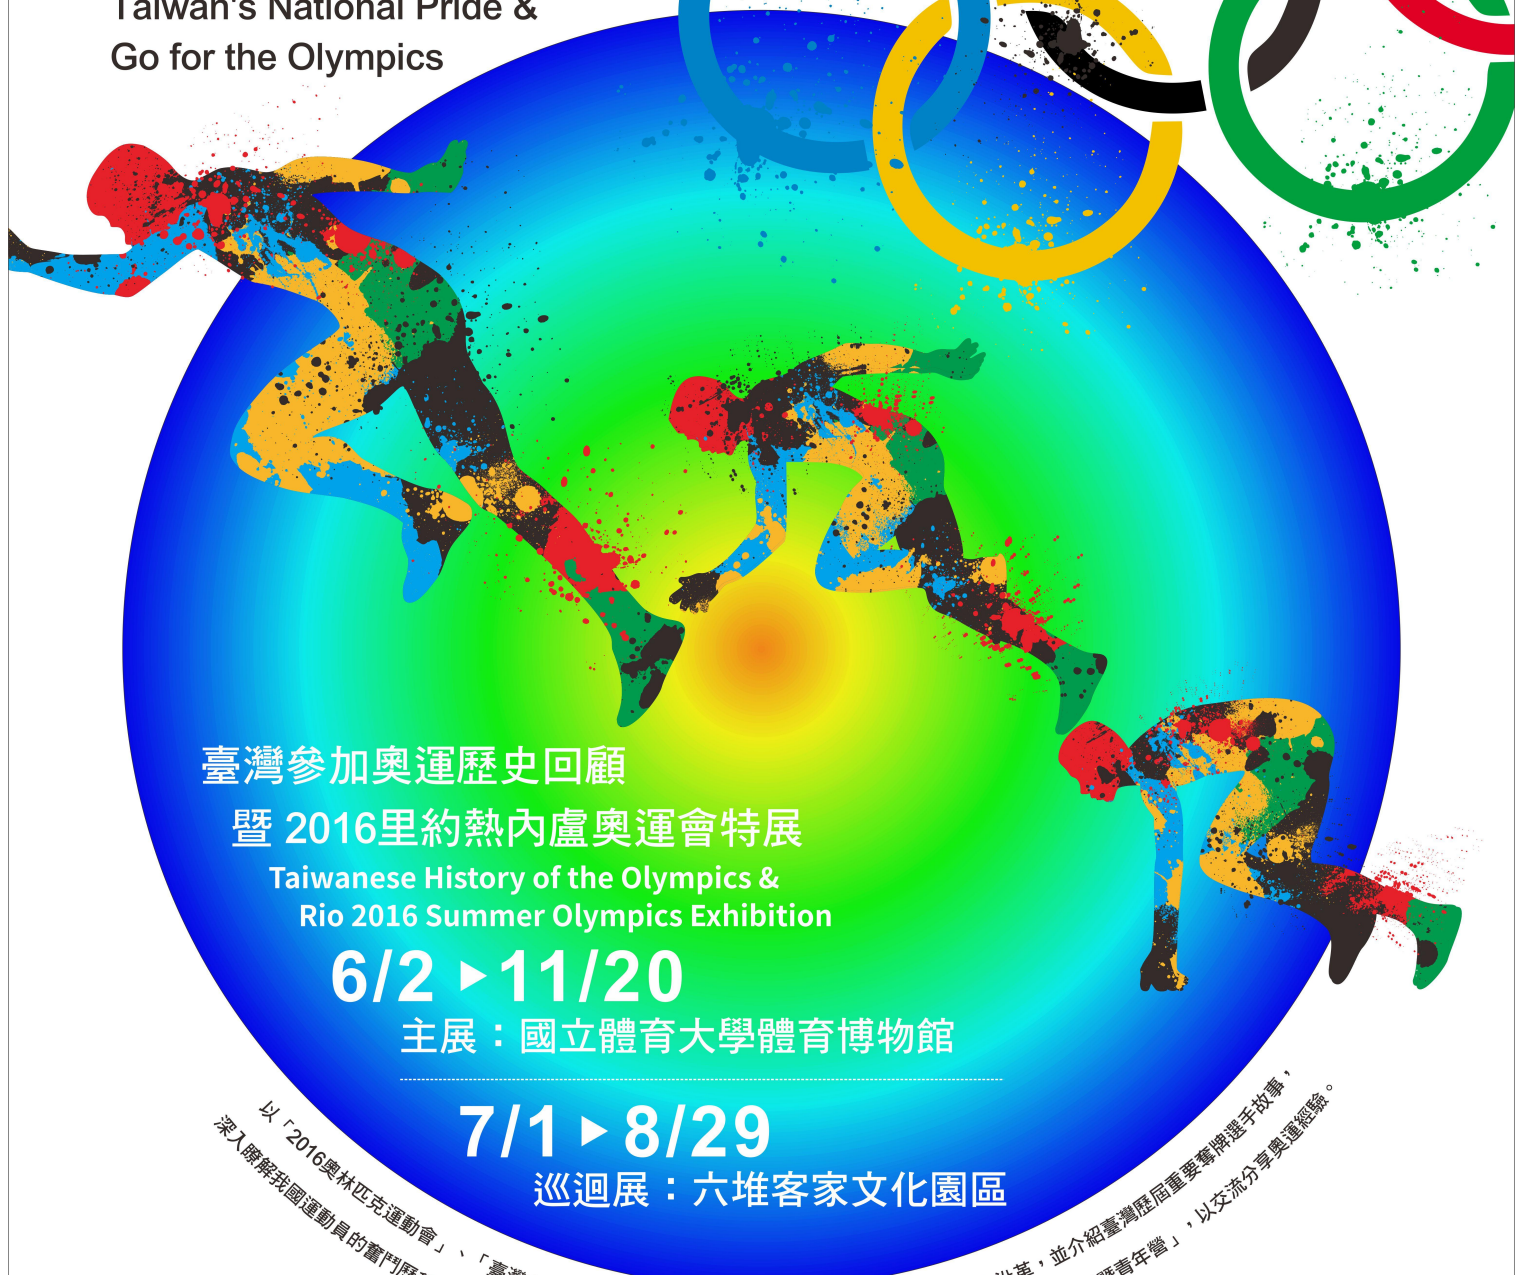

臺灣之光 奧運加油

Taiwan's National Pride &
Go for the Olympics

臺灣參加奧運歷史回顧

暨 2016里約熱內盧奧運會特展

Taiwanese History of the Olympics &
Rio 2016 Summer Olympics Exhibition

6/2 ▶ 11/20

主展：國立體育大學體育博物館

7/1 ▶ 8/29

巡迴展：六堆客家文化園區

以「2016奧林匹克運動會」、「臺灣參與奧運之歷史回顧」2大主軸，介紹奧運的精神與歷史沿革，並介紹臺灣歷屆重要奪牌選手故事，深入瞭解我國運動員的奮鬥歷程，6月2日上午10時舉行體育博物館展覽開幕式，11時辦理「2016奧林匹克論壇暨青年營」，以交流分享奧運經驗。

指導單位：教育部體育署

主辦單位：國立體育大學

承辦單位：國立體育大學體育博物館

合辦單位：教育部體育署、國家運動訓練中心、客家委員會客家文化發展中心