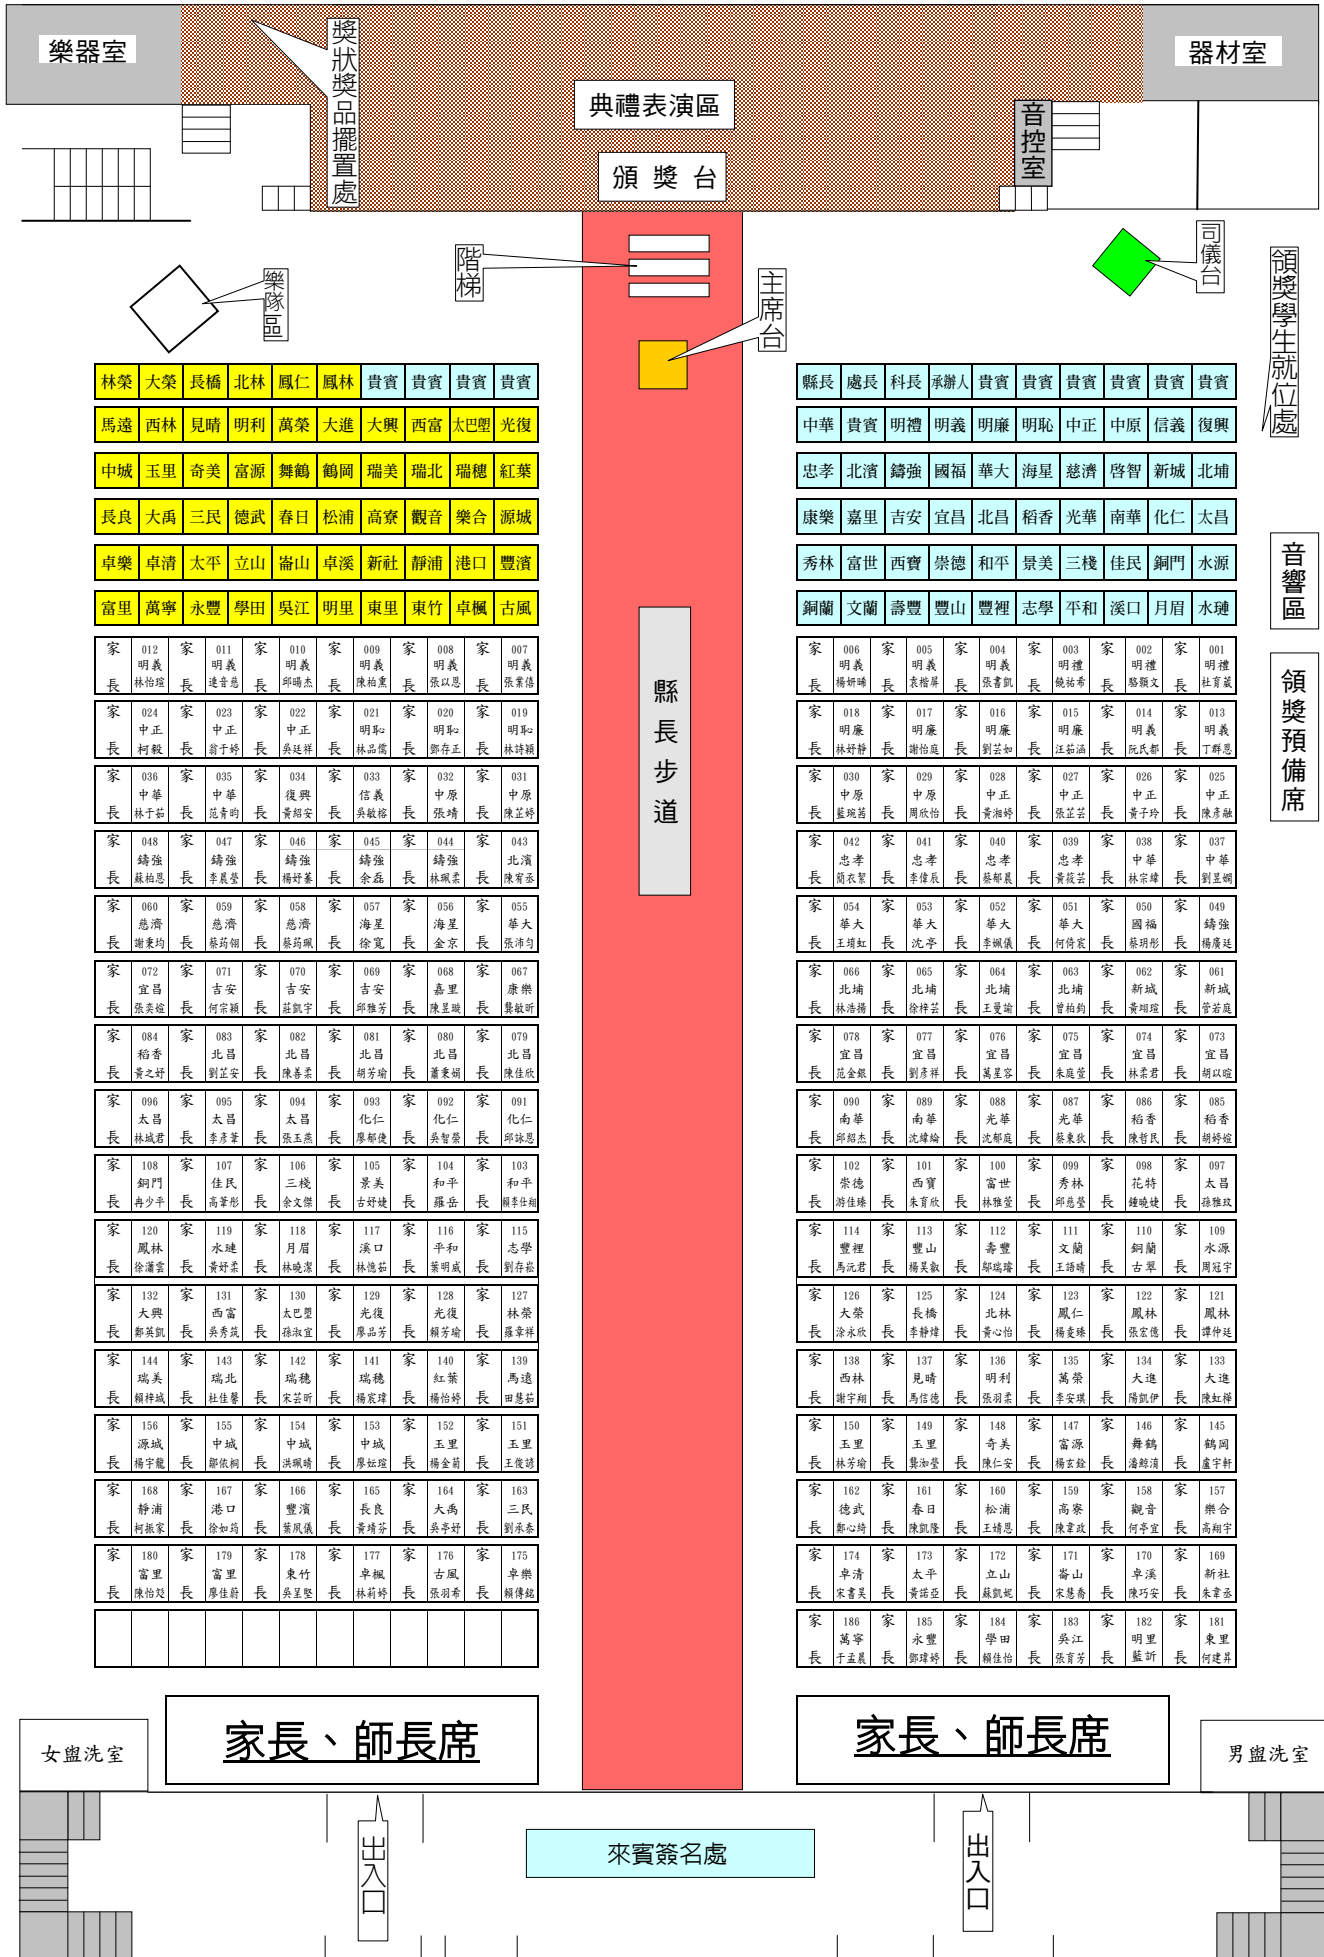

花蓮縣 103 學年度國小應屆畢業生縣長獎頒獎典禮場地配置圖

地點：中華國小學生活動中心 時間：104 年 6 月 12 日（星期五） 上午 8:00~12:00

| | | | | | | | | | |
|----|------------|----|------------|----|-------------|----|------------|-----|------------|
| 林榮 | 大榮 | 長橋 | 北林 | 鳳仁 | 鳳林 | 貴賓 | 貴賓 | 貴賓 | 貴賓 |
| 馬遠 | 西林 | 見晴 | 明利 | 萬榮 | 大進 | 大興 | 西富 | 太巴塹 | 光復 |
| 中城 | 玉里 | 奇美 | 富源 | 舞鶴 | 鶴岡 | 瑞美 | 瑞北 | 瑞總 | 紅葉 |
| 長良 | 大禹 | 三民 | 德武 | 春日 | 松浦 | 高寮 | 觀音 | 樂合 | 源城 |
| 卓榮 | 卓清 | 太平 | 立山 | 崙山 | 卓溪 | 新社 | 靜浦 | 港口 | 豐濱 |
| 富里 | 萬寧 | 永豐 | 學田 | 吳江 | 明里 | 東里 | 東竹 | 卓楓 | 古風 |
| 家 | 012 明義 楊怡瑄 | 家 | 011 明義 連音慈 | 家 | 010 明義 邱瑞杰 | 家 | 009 明義 張柏堯 | 家 | 008 明義 張以恩 |
| 家 | 024 中正 柯毅 | 家 | 023 中正 翁子婷 | 家 | 022 中正 吳廷祥 | 家 | 021 明和 林品端 | 家 | 020 明和 鄭存正 |
| 家 | 036 中華 林于茹 | 家 | 035 中華 范青昀 | 家 | 034 復興 黃紹安 | 家 | 033 信義 吳敏格 | 家 | 032 中原 張靖 |
| 家 | 048 鑄強 李晨榮 | 家 | 047 鑄強 楊好豪 | 家 | 046 鑄強 余磊 | 家 | 045 鑄強 林瓊英 | 家 | 044 北濱 陳智丞 |
| 家 | 060 慈濟 謝榮均 | 家 | 059 慈濟 蔡筠翎 | 家 | 058 慈濟 蔡均熾 | 家 | 057 海星 徐寬 | 家 | 056 海星 金宗 |
| 家 | 072 宜昌 張雲姩 | 家 | 071 吉安 何宗穎 | 家 | 070 吉安 張凱宇 | 家 | 069 吉安 邱雅芳 | 家 | 068 嘉里 陳星庭 |
| 家 | 084 稻香 葉之好 | 家 | 083 北昌 劉益安 | 家 | 082 北昌 陳善基 | 家 | 081 北昌 楊芳瑜 | 家 | 080 北昌 蕭奕瑄 |
| 家 | 096 太昌 林城君 | 家 | 095 太昌 李彦菁 | 家 | 094 太昌 張玉燕 | 家 | 093 化仁 廖毅捷 | 家 | 092 化仁 吳智聖 |
| 家 | 108 鋼門 吳少平 | 家 | 107 佳民 高章彤 | 家 | 106 三棧 余文傑 | 家 | 105 崇美 谷好婕 | 家 | 104 和平 羅岳 |
| 家 | 120 鳳林 徐瀟雲 | 家 | 119 水埤 黃好柔 | 家 | 118 月眉 林曉潔 | 家 | 117 溪口 林德茹 | 家 | 116 和平 葉明威 |
| 家 | 132 大興 鄭英凱 | 家 | 131 西富 吳芳蕙 | 家 | 130 太巴塹 孫淑宜 | 家 | 129 光復 廖品芳 | 家 | 128 光復 賴芳瑜 |
| 家 | 144 瑞美 賴梓城 | 家 | 143 瑞北 杜佳慧 | 家 | 142 瑞總 宋若芳 | 家 | 141 瑞總 楊家瑋 | 家 | 140 紅葉 楊怡婷 |
| 家 | 156 源城 楊宇龍 | 家 | 155 中城 鄭依桐 | 家 | 154 中城 洪曉晴 | 家 | 153 中城 廖姪瑄 | 家 | 152 玉里 楊金蔚 |
| 家 | 168 靜浦 柯振家 | 家 | 167 港口 徐如瑋 | 家 | 166 豐濱 葉鳳儀 | 家 | 165 長良 葉瑋芬 | 家 | 164 大禹 吳亭婷 |
| 家 | 180 富里 陳怡廷 | 家 | 179 富里 廖佳蔚 | 家 | 178 東竹 吳聖聖 | 家 | 177 卓楓 林蔚婷 | 家 | 176 古風 張碧香 |

家長、師長席

家長、師長席

來賓簽名處

出入口

出入口