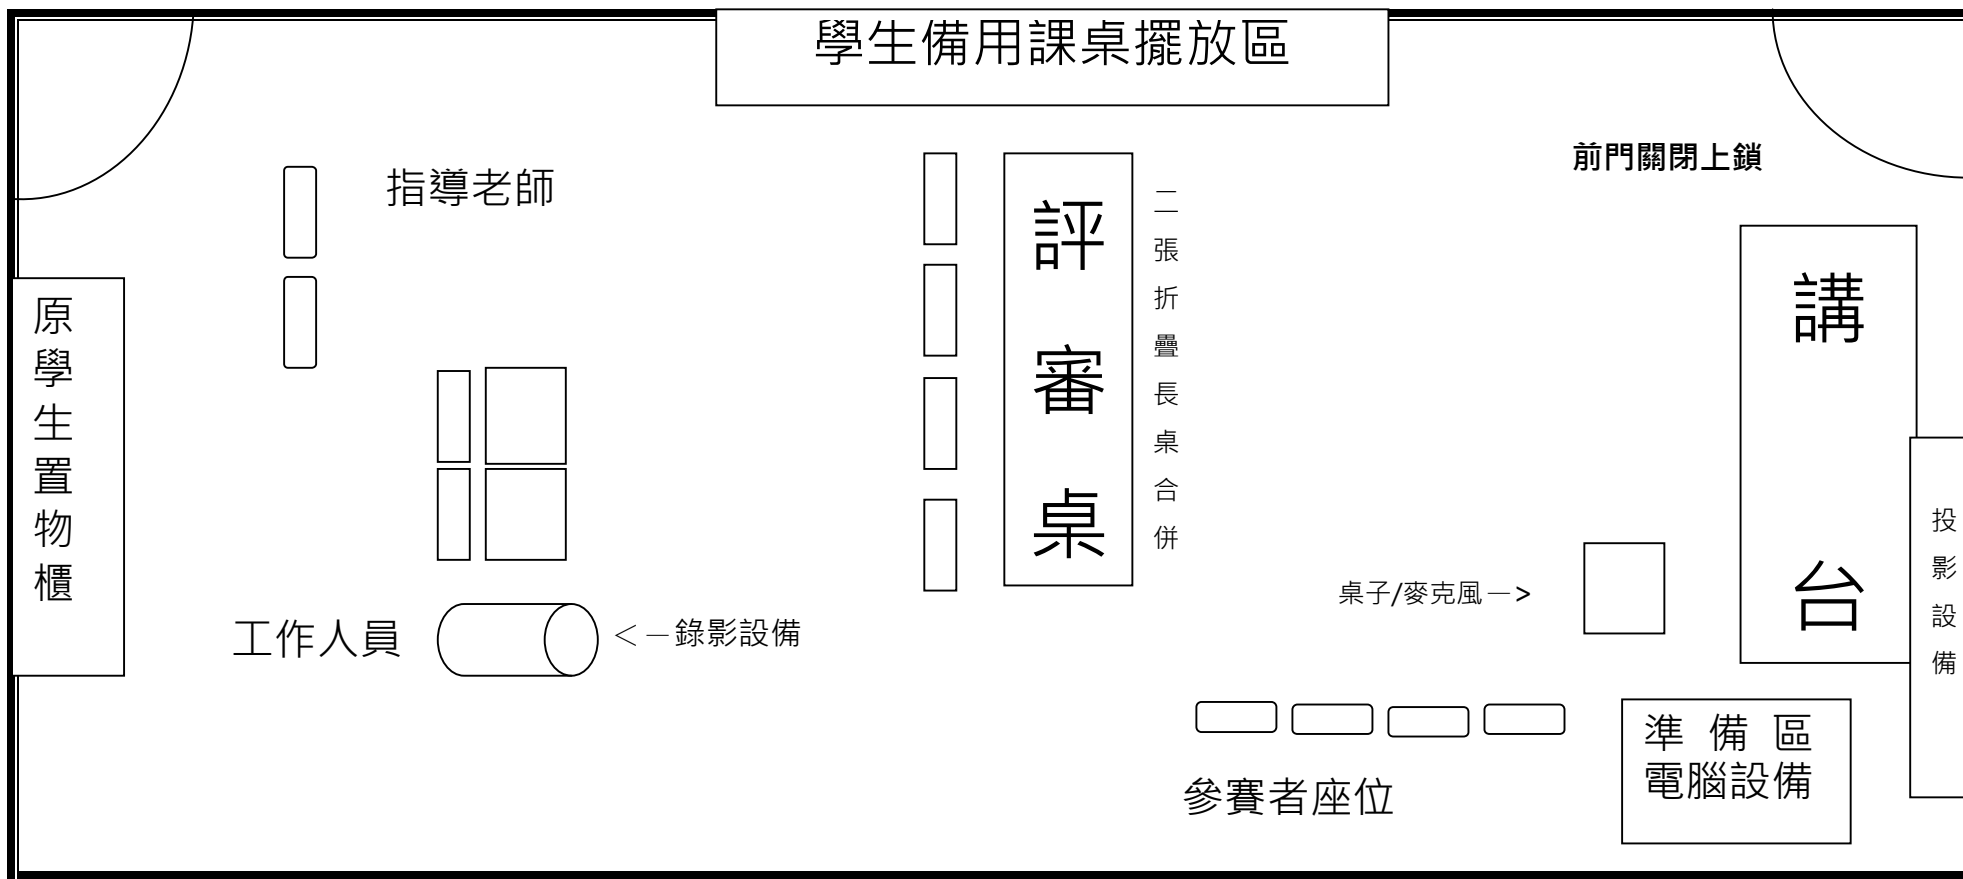

國小組人文領域-競賽教室（四乙）內部規畫圖

〔備註〕依學校當日實際擺設為主，此圖僅供參考。