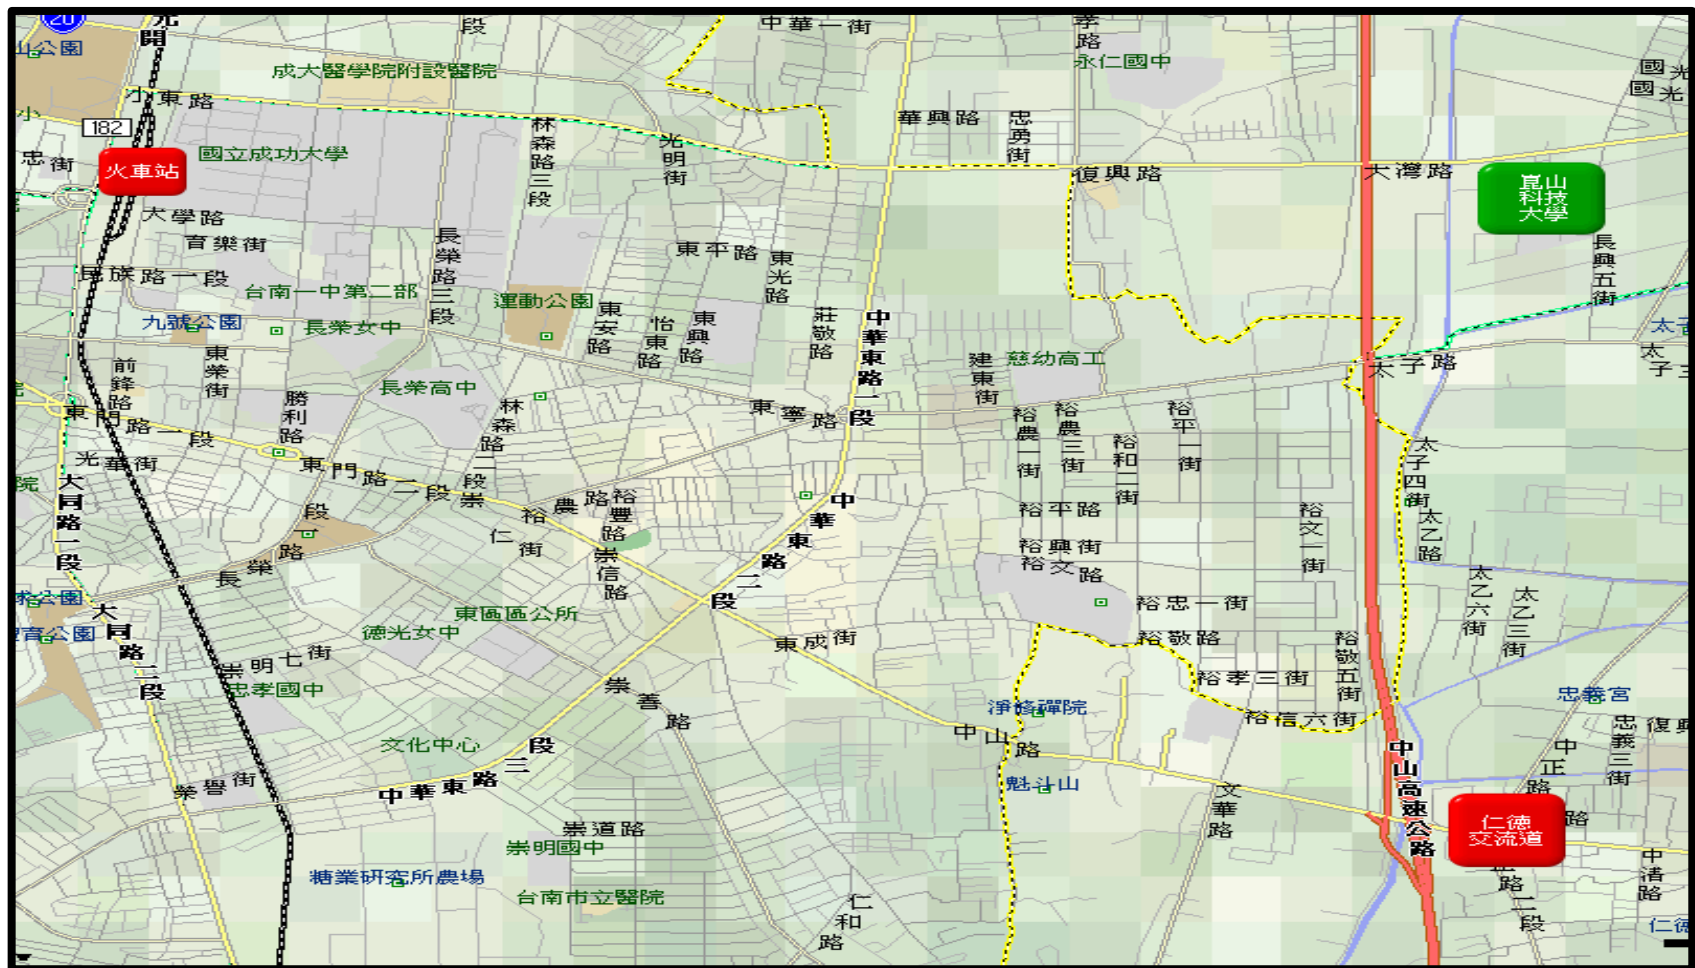

崑山科技大學交通位置圖

校址：71003 台南市永康區大灣路 949 號

位置圖：本校位於中山高速公路仁德交流道下約 5 分鐘抵達

崑山科技大學交通資訊

方式一: 搭乘火車

抵達台南火車站後從小東路往東直行，經過中山高速公路涵洞後，約 200 公尺即可抵達本校。

方式二: 自小客車

1. 北上：

下仁德交流道，朝北靠右邊的分流閘道一直開，在第二個紅綠燈路口(右邊是中油加油站)右轉，再直行約 200 公尺即可抵達本校

2. 南下：

下仁德交流道後，左迴轉，與北上同，朝北靠右邊的分流閘道一直開，即可到達本校。

方式三: 搭乘市公車

- ▶ 從台南火車站搭 ② 路公車約 15 分鐘可抵達本校大門口
- ▶ ②路公車路線圖如下頁：

崑山科技大學—火車站—安平古堡

Kun Shan University—Fort Zeelandia
(Tainan Railway Station)

TAINAN CITY BUS

台南

2