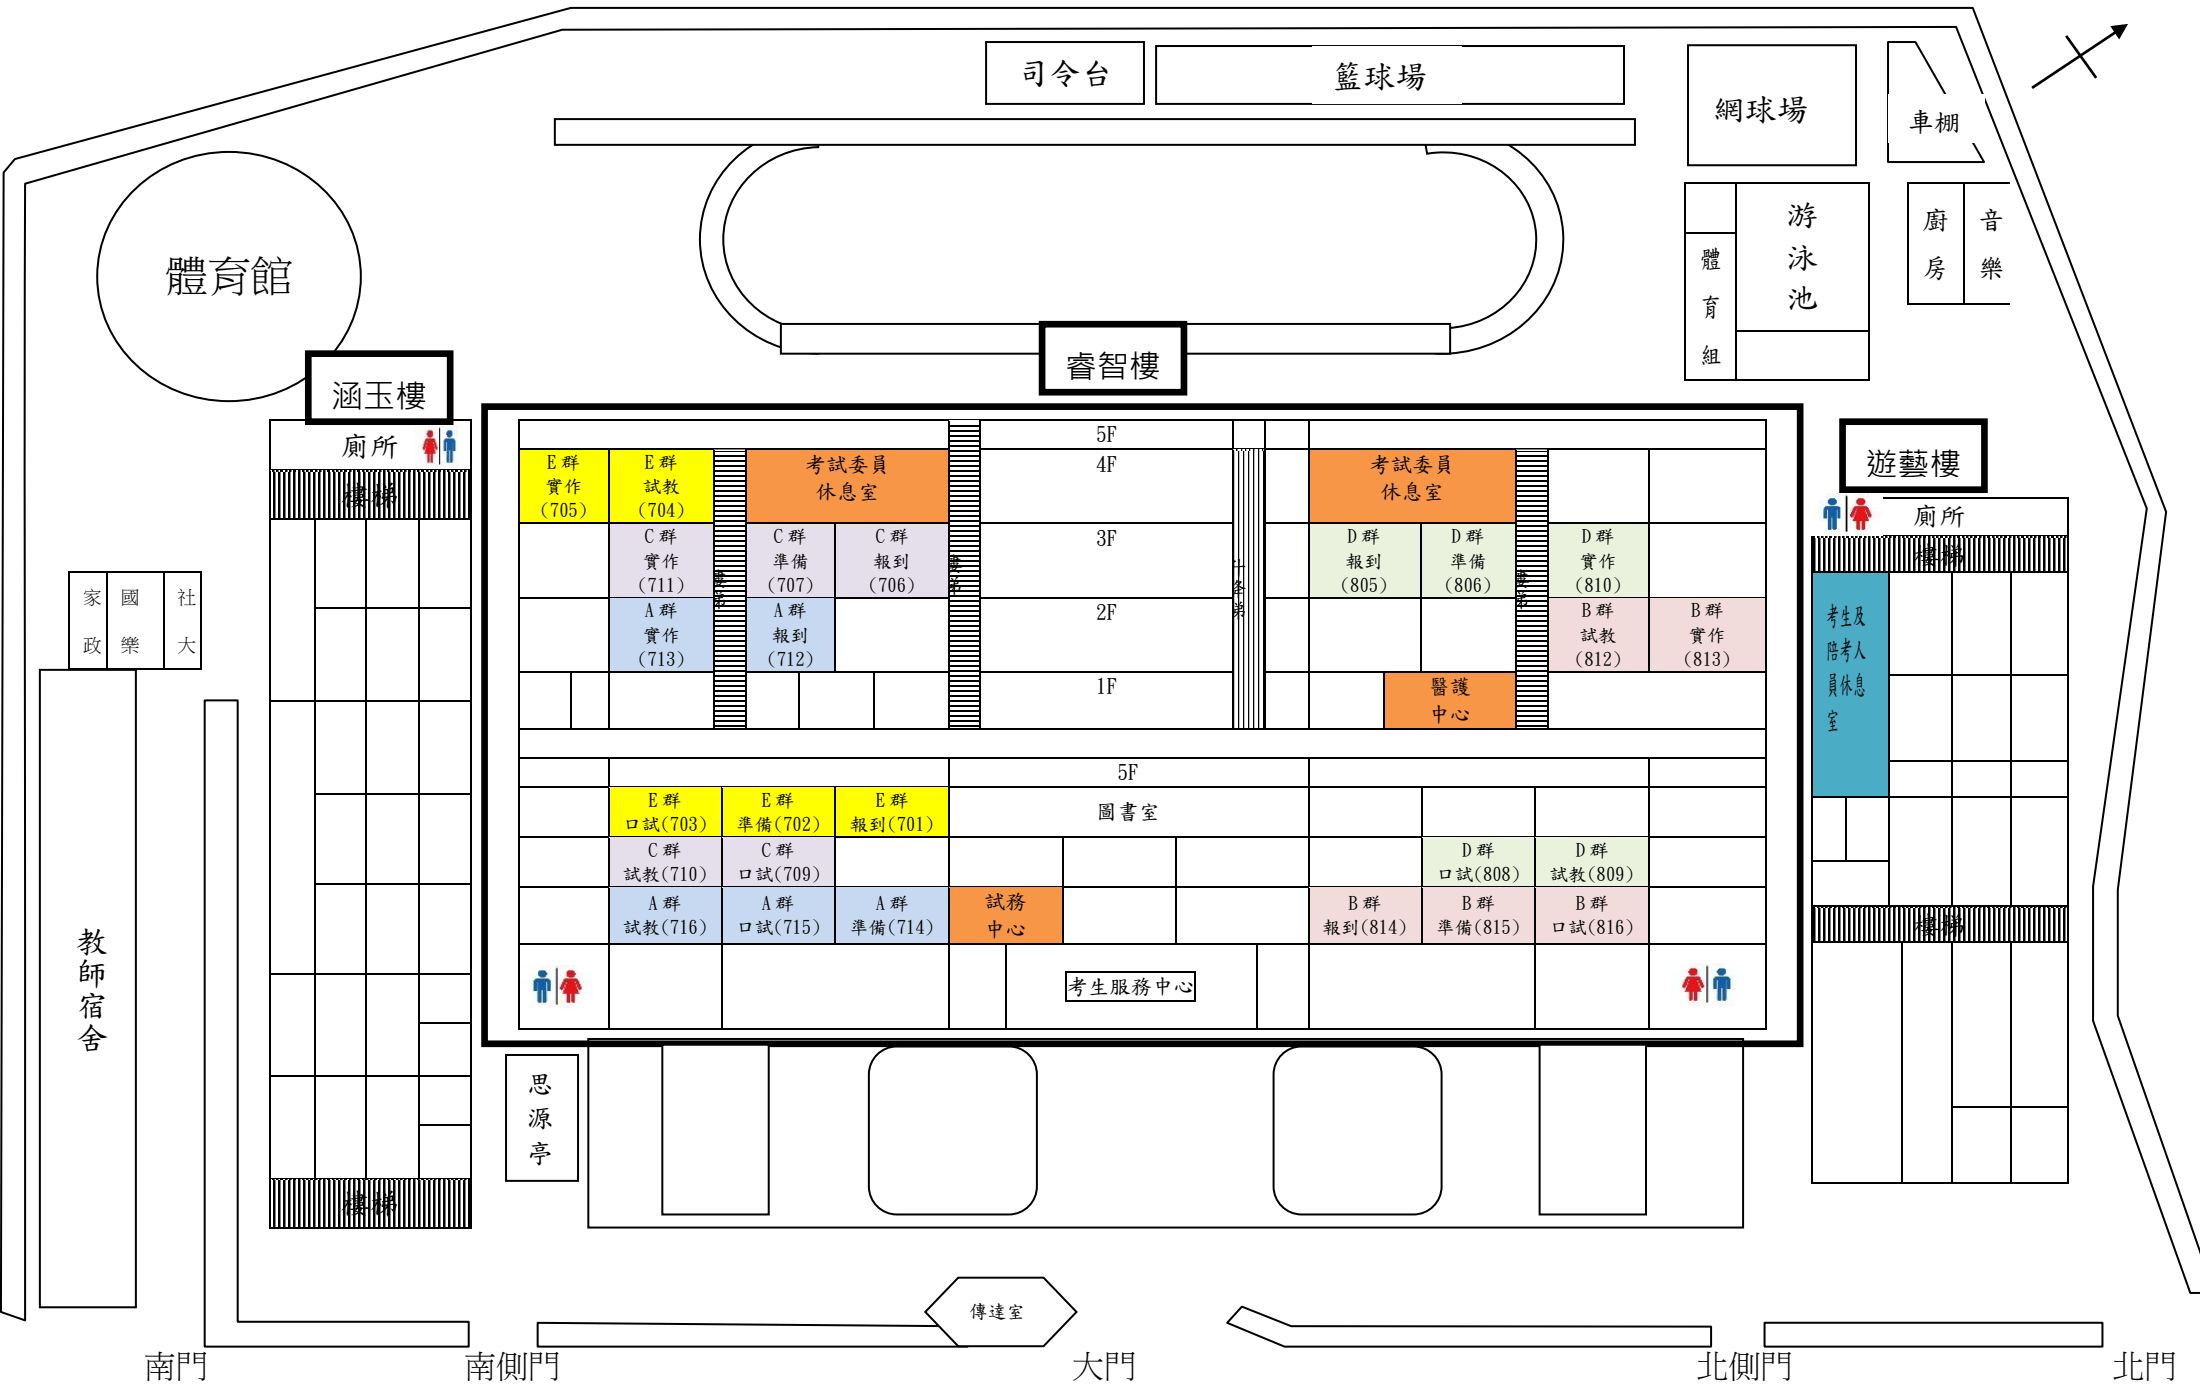

# 108 學年度正式專任輔導教師甄選試場配置圖

司令台

籃球場

網球場

車棚

體育館

體育組  
游泳池

廚房  
音樂

涵玉樓

睿智樓

遊藝樓

廁所

廁所

社  
大  
國  
樂  
家  
政

5F				考試委員 休息室			
E群 實作 (705)	E群 試教 (704)	考試委員 休息室		考試委員 休息室			
	C群 實作 (711)	C群 準備 (707)	C群 報到 (706)	D群 報到 (805)	D群 準備 (806)	D群 實作 (810)	
	A群 實作 (713)	A群 報到 (712)				B群 試教 (812)	B群 實作 (813)
1F				醫護 中心			

5F				圖書室			
E群 口試(703)	E群 準備(702)	E群 報到(701)	圖書室		D群 口試(808)	D群 試教(809)	
C群 試教(710)	C群 口試(709)				B群 報到(814)	B群 準備(815)	B群 口試(816)
A群 試教(716)	A群 口試(715)	A群 準備(714)	試務 中心				
考生服務中心							

教師宿舍

思源亭

考生及  
陪考人  
員休息  
室

傳達室

南門

南側門

大門

北側門

北門