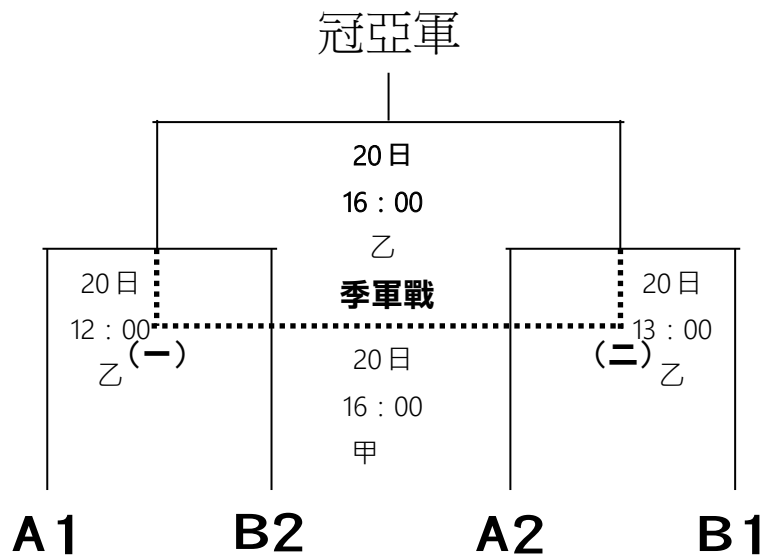

19 日 09:00 甲

Inside Out

醉浪露營區

19 日 10:00 甲

米咖農 A

決賽

貳、公開女子組（共 10 隊分三組，預賽 A、B、C 組取 2 名進入決賽，共計 6 隊進入決賽，取前四名）

預賽

決賽

叁、高中男子組（共 8 隊分二組，預賽 A、B 組取 2 名進入決賽，決賽共 4 隊，取前四名）

預賽

決賽

肆、高中女子組（共 7 隊分二組，預賽 A、B 組取 2 名進入決賽，決賽共 4 隊，取前四名）

預賽

決賽

伍、國中男子組（共 5 隊取前三名）

陸、國中女子組（共 7 隊分二組，預賽 A、B 組取 2 名進入決賽，決賽共 4 隊，取四名）

預賽

決賽

柒、國小男生組（共 6 隊分二組，預賽 A、B 組取 2 名進入決賽，決賽共 4 隊，取 3 名）

預賽

決賽

捌、國小女生組（共 4 隊取二名）