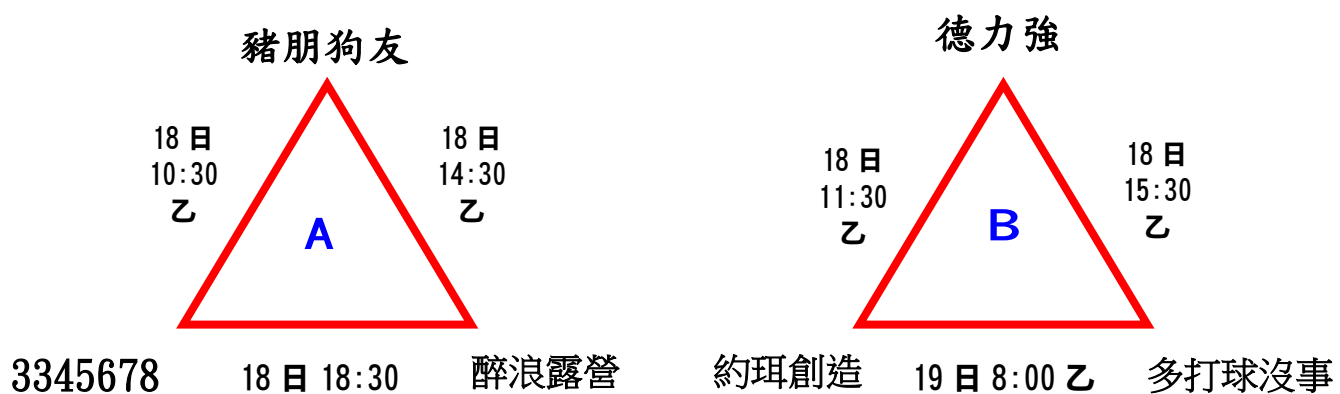

19 日 09:00 甲

Inside Out

醉浪露營區

19 日 10:00 甲

米咖農 A

決賽

貳、公開女子組（共 10 隊分三組，預賽 A、B、C 組取 2 名進入決賽，共計 6 隊進入決賽，取前四名）

預賽