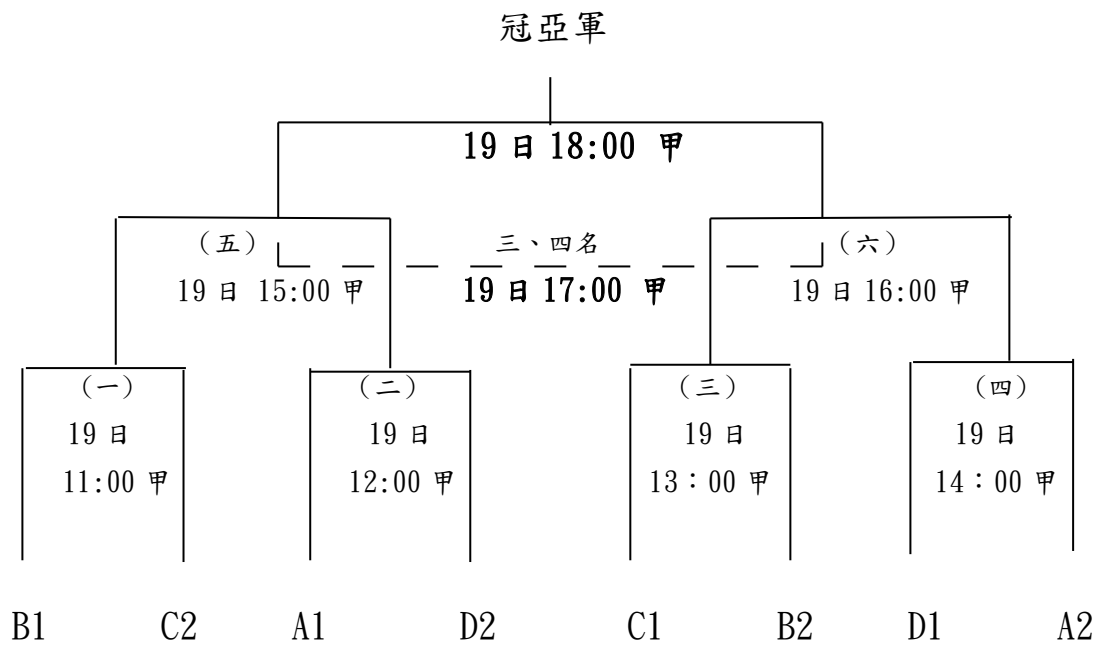

19 日 09:00 甲

Inside Out

醉浪露營區

19 日 10:00 甲

米咖農 A

決賽

貳、公開女子組（共 10 隊分三組，預賽 A、B、C 組取 2 名進入決賽，共計 6 隊進入決賽，取前四名）

預賽

決賽

叁、高中男子組（共 8 隊分二組，預賽 A、B 組取 2 名進入決賽，決賽共 4 隊，取前四名）

預賽

決賽

肆、高中女子組（共 7 隊分二組，預賽 A、B 組取 2 名進入決賽，決賽共 4 隊，取前四名）

預賽

決賽

伍、國中男子組（共 5 隊取前三名）