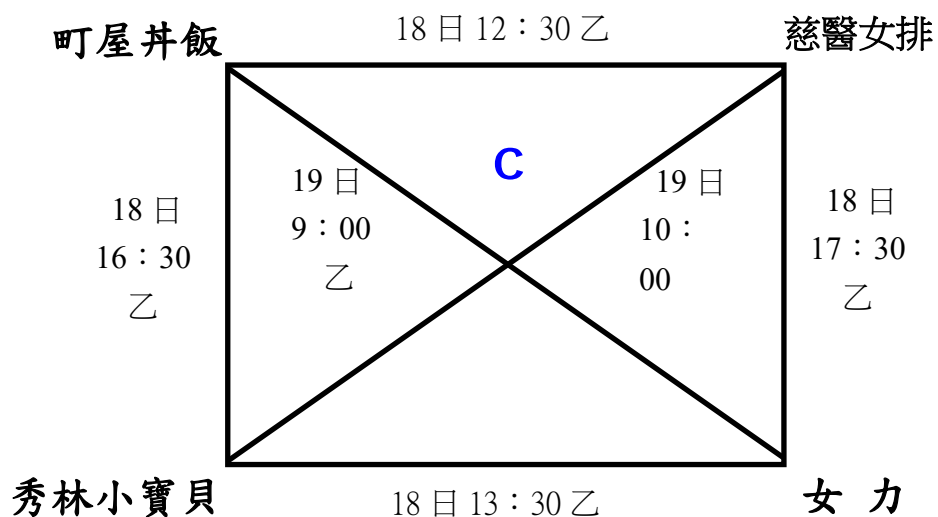

19 日 09:00 甲

Inside Out

醉浪露營區

19 日 10:00 甲

米咖農 A

決賽

貳、公開女子組（共 10 隊分三組，預賽 A、B、C 組取 2 名進入決賽，共計 6 隊進入決賽，取前四名）

預賽