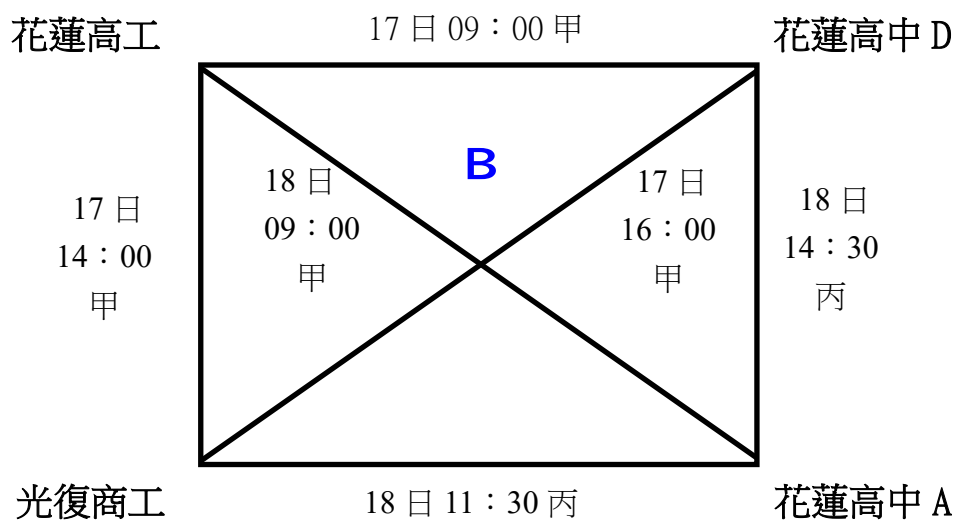

叁、高中男子組（共 8 隊分二組，預賽 A、B 組取 2 名進入決賽，決賽共 4 隊，取前四名）

預賽