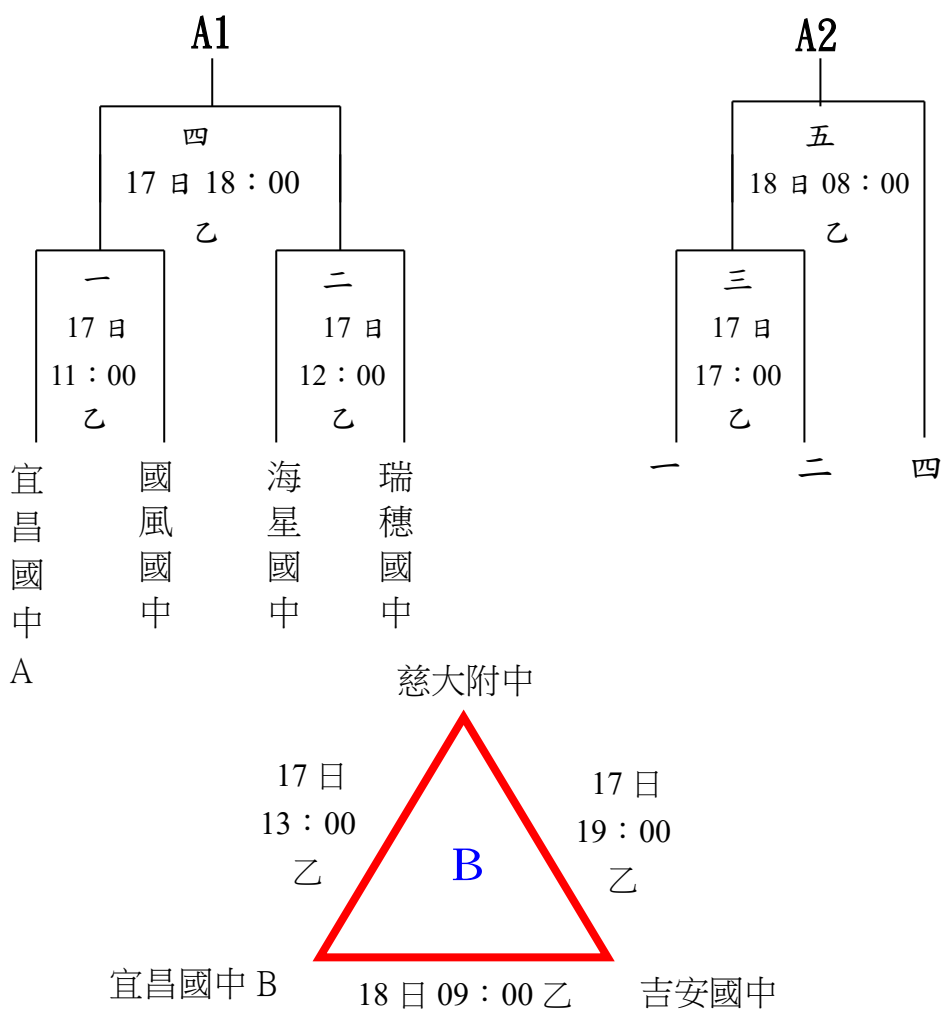

決賽

叁、高中男子組（共 8 隊分二組，預賽 A、B 組取 2 名進入決賽，決賽共 4 隊，取前四名）

預賽

決賽

肆、高中女子組（共 7 隊分二組，預賽 A、B 組取 2 名進入決賽，決賽共 4 隊，取前四名）

預賽

決賽

伍、國中男子組（共 5 隊取前三名）

陸、國中女子組（共 7 隊分二組，預賽 A、B 組取 2 名進入決賽，決賽共 4 隊，取四名）

預賽

決賽

柒、國小男生組（共 6 隊分二組，預賽 A、B 組取 2 名進入決賽，決賽共 4 隊，取 3 名）

預賽

決賽

捌、國小女生組（共 4 隊取二名）