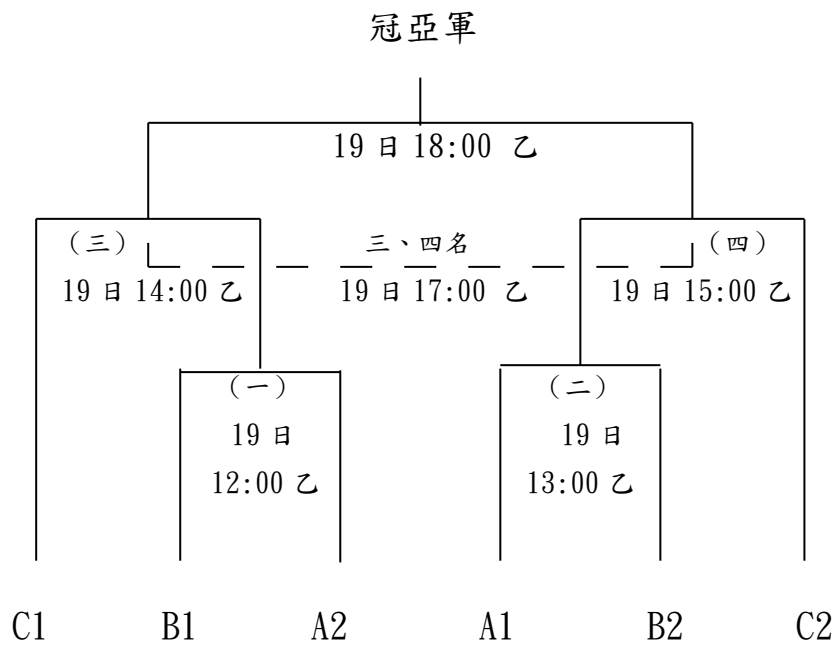

19 日 09:00 甲

Inside Out

醉浪露營區

19 日 10:00 甲

米咖農 A

決賽

貳、公開女子組（共 10 隊分三組，預賽 A、B、C 組取 2 名進入決賽，共計 6 隊進入決賽，取前四名）

預賽

決賽

叁、高中男子組（共 8 隊分二組，預賽 A、B 組取 2 名進入決賽，決賽共 4 隊，取前四名）

預賽

決賽

肆、高中女子組（共 7 隊分二組，預賽 A、B 組取 2 名進入決賽，決賽共 4 隊，取前四名）

預賽

決賽

伍、國中男子組（共 5 隊取前三名）