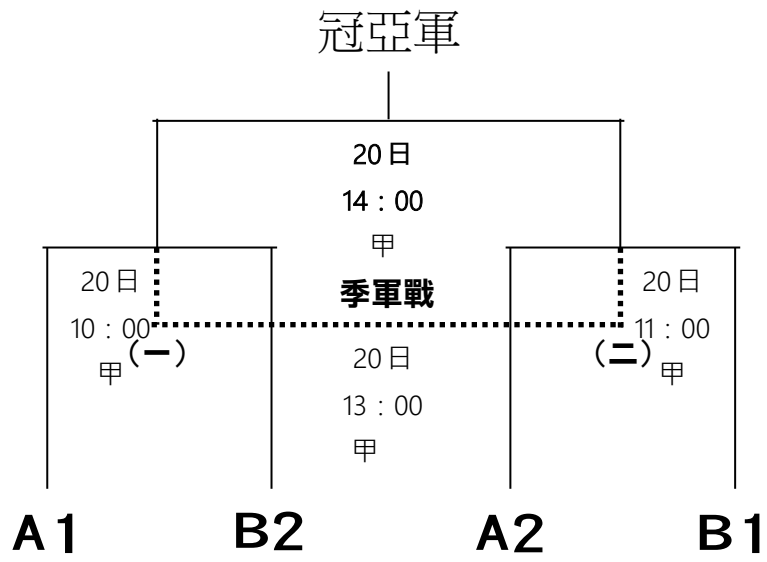

19 日 09:00 甲

Inside Out

醉浪露營區

19 日 10:00 甲

米咖農 A

決賽

貳、公開女子組（共 10 隊分三組，預賽 A、B、C 組取 2 名進入決賽，共計 6 隊進入決賽，取前四名）

預賽

決賽

叁、高中男子組（共 8 隊分二組，預賽 A、B 組取 2 名進入決賽，決賽共 4 隊，取前四名）

預賽

決賽

肆、高中女子組（共 7 隊分二組，預賽 A、B 組取 2 名進入決賽，決賽共 4 隊，取前四名）

預賽

決賽

伍、國中男子組（共 5 隊取前三名）

陸、國中女子組（共 7 隊分二組，預賽 A、B 組取 2 名進入決賽，決賽共 4 隊，取四名）

預賽

決賽

柒、國小男生組（共 6 隊分二組，預賽 A、B 組取 2 名進入決賽，決賽共 4 隊，取 3 名）

預賽

決賽

捌、國小女生組（共 4 隊取二名）