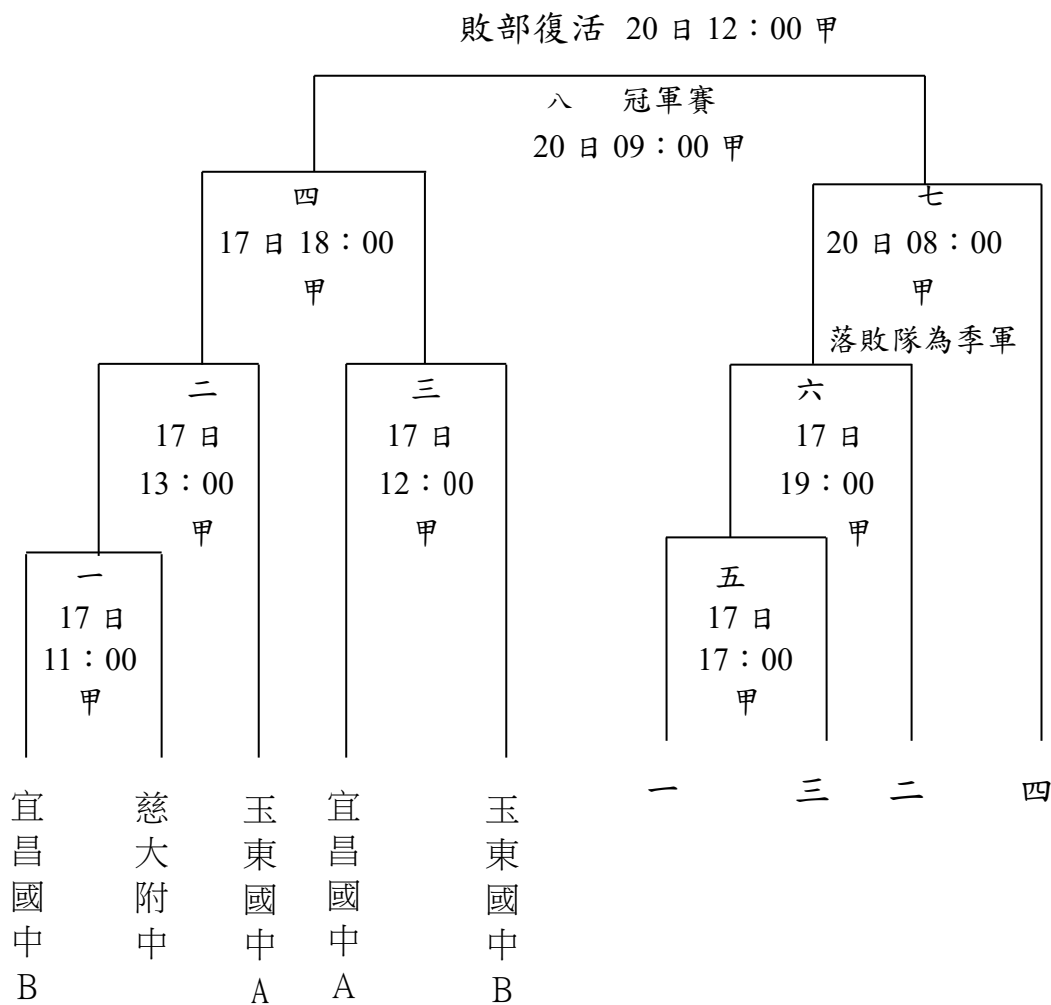

決賽

叁、高中男子組（共 8 隊分二組，預賽 A、B 組取 2 名進入決賽，決賽共 4 隊，取前四名）

預賽

決賽

肆、高中女子組（共 7 隊分二組，預賽 A、B 組取 2 名進入決賽，決賽共 4 隊，取前四名）

預賽

決賽

伍、國中男子組（共 5 隊取前三名）

陸、國中女子組（共 7 隊分二組，預賽 A、B 組取 2 名進入決賽，決賽共 4 隊，取四名）

預賽

決賽

柒、國小男生組（共 6 隊分二組，預賽 A、B 組取 2 名進入決賽，決賽共 4 隊，取 3 名）

預賽

決賽

捌、國小女生組（共 4 隊取二名）