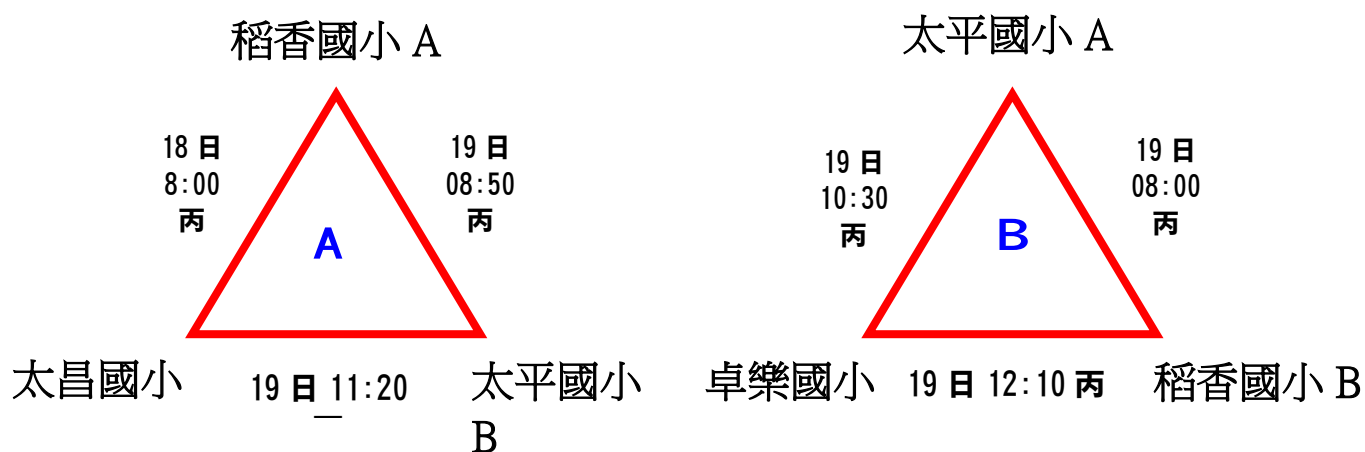

決賽

叁、高中男子組（共 8 隊分二組，預賽 A、B 組取 2 名進入決賽，決賽共 4 隊，取前四名）

預賽

決賽

肆、高中女子組（共 7 隊分二組，預賽 A、B 組取 2 名進入決賽，決賽共 4 隊，取前四名）

預賽

決賽

伍、國中男子組（共 5 隊取前三名）

陸、國中女子組（共 7 隊分二組，預賽 A、B 組取 2 名進入決賽，決賽共 4 隊，取四名）

預賽

決賽

柒、國小男生組（共 6 隊分二組，預賽 A、B 組取 2 名進入決賽，決賽共 4 隊，取 3 名）

預賽

決賽

捌、國小女生組（共 4 隊取二名）