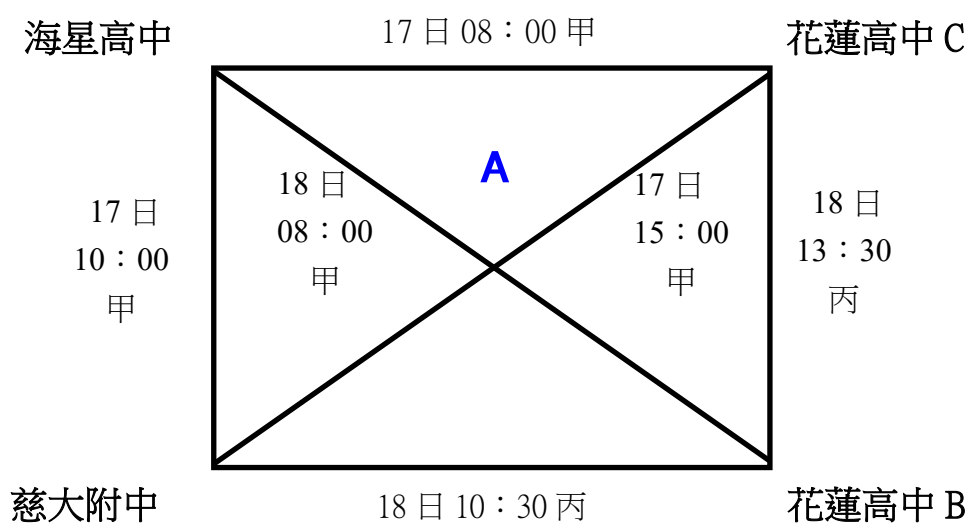

叁、高中男子組（共 8 隊分二組，預賽 A、B 組取 2 名進入決賽，決賽共 4 隊，取前四名）

預賽