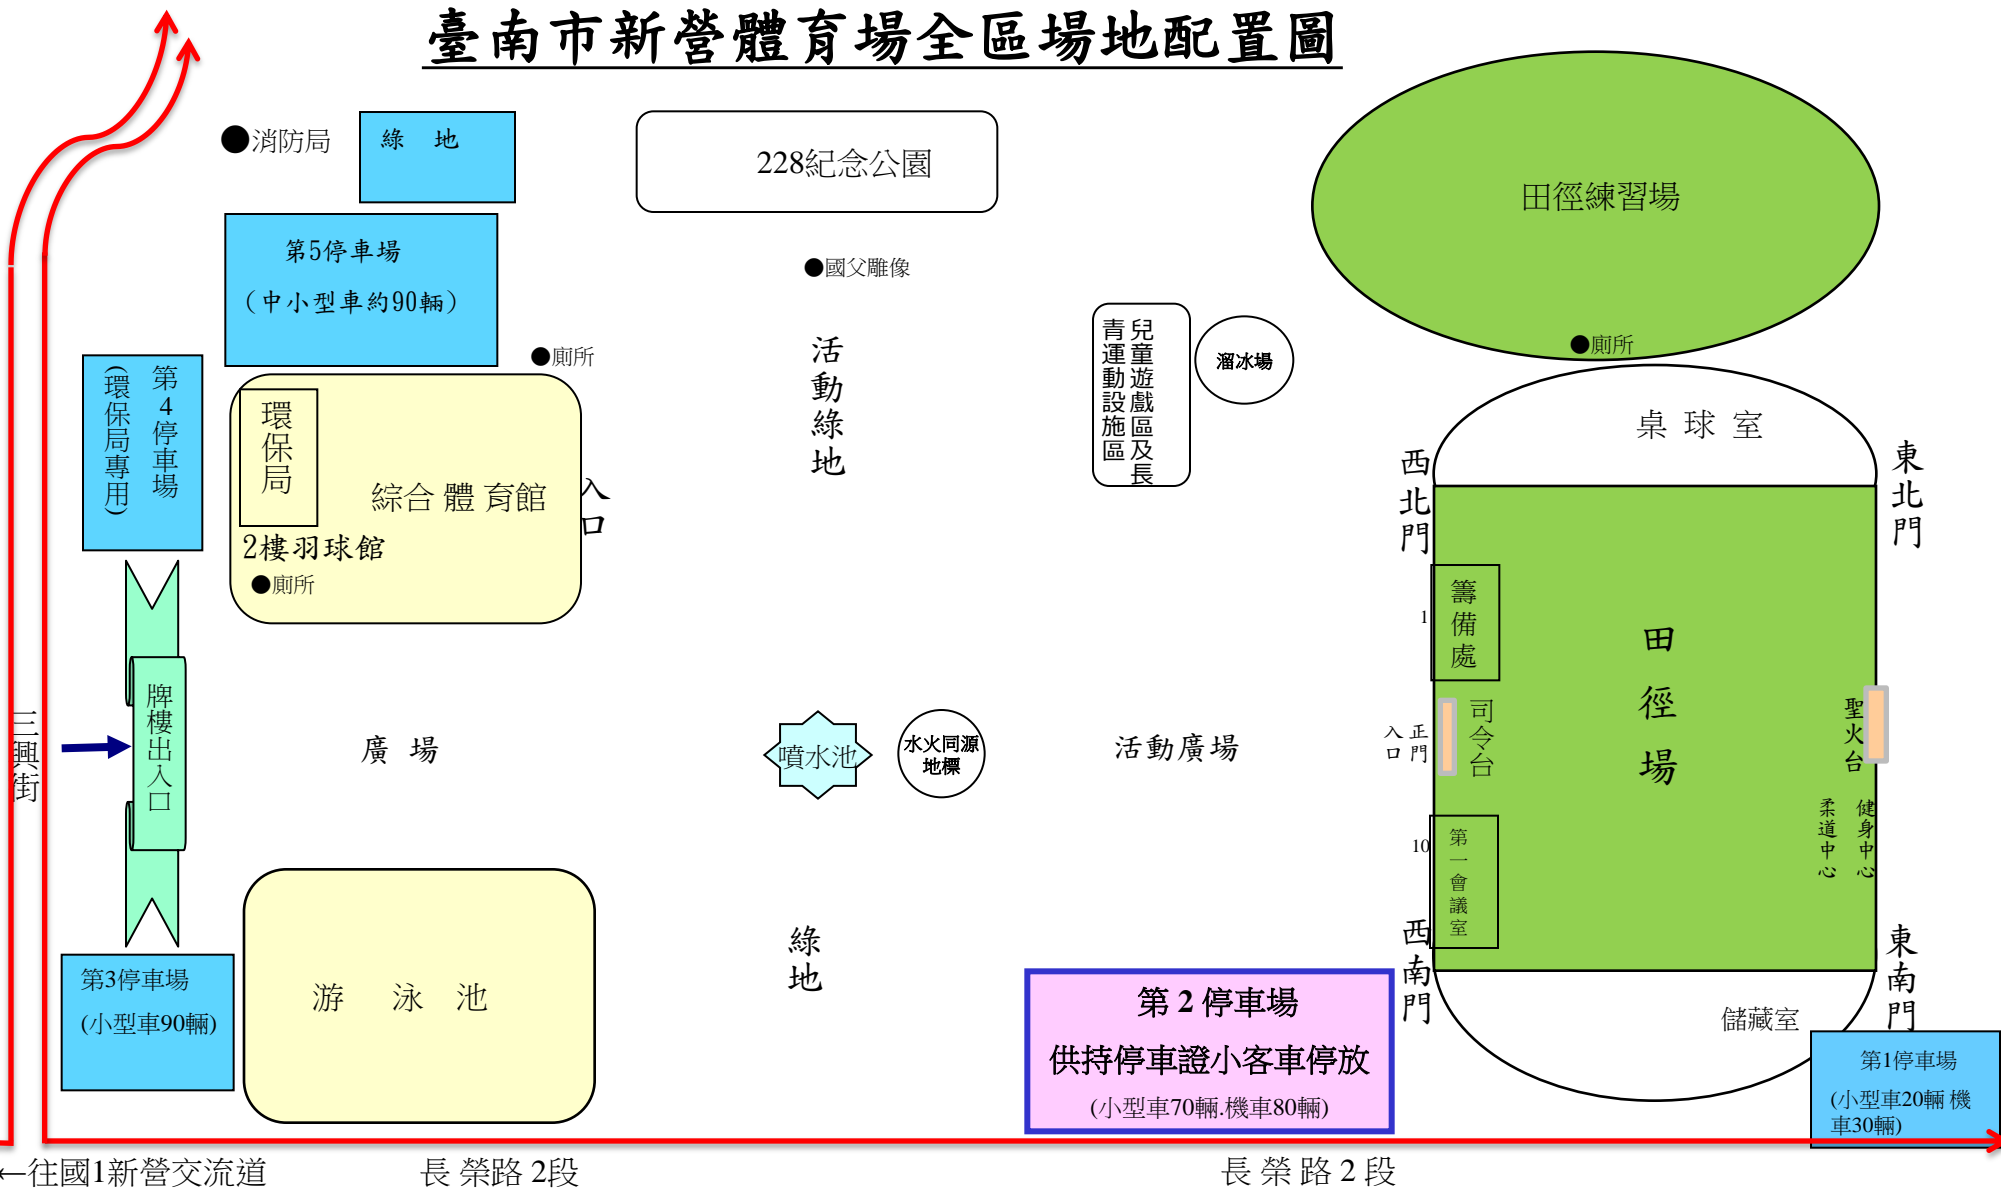

臺南市新營體育場全區場地配置圖

北
↑
↓
南

←往國1新營交流道

長榮路 2段

長榮路 2段

三興街

金華路

↑健康路
↓

金華路