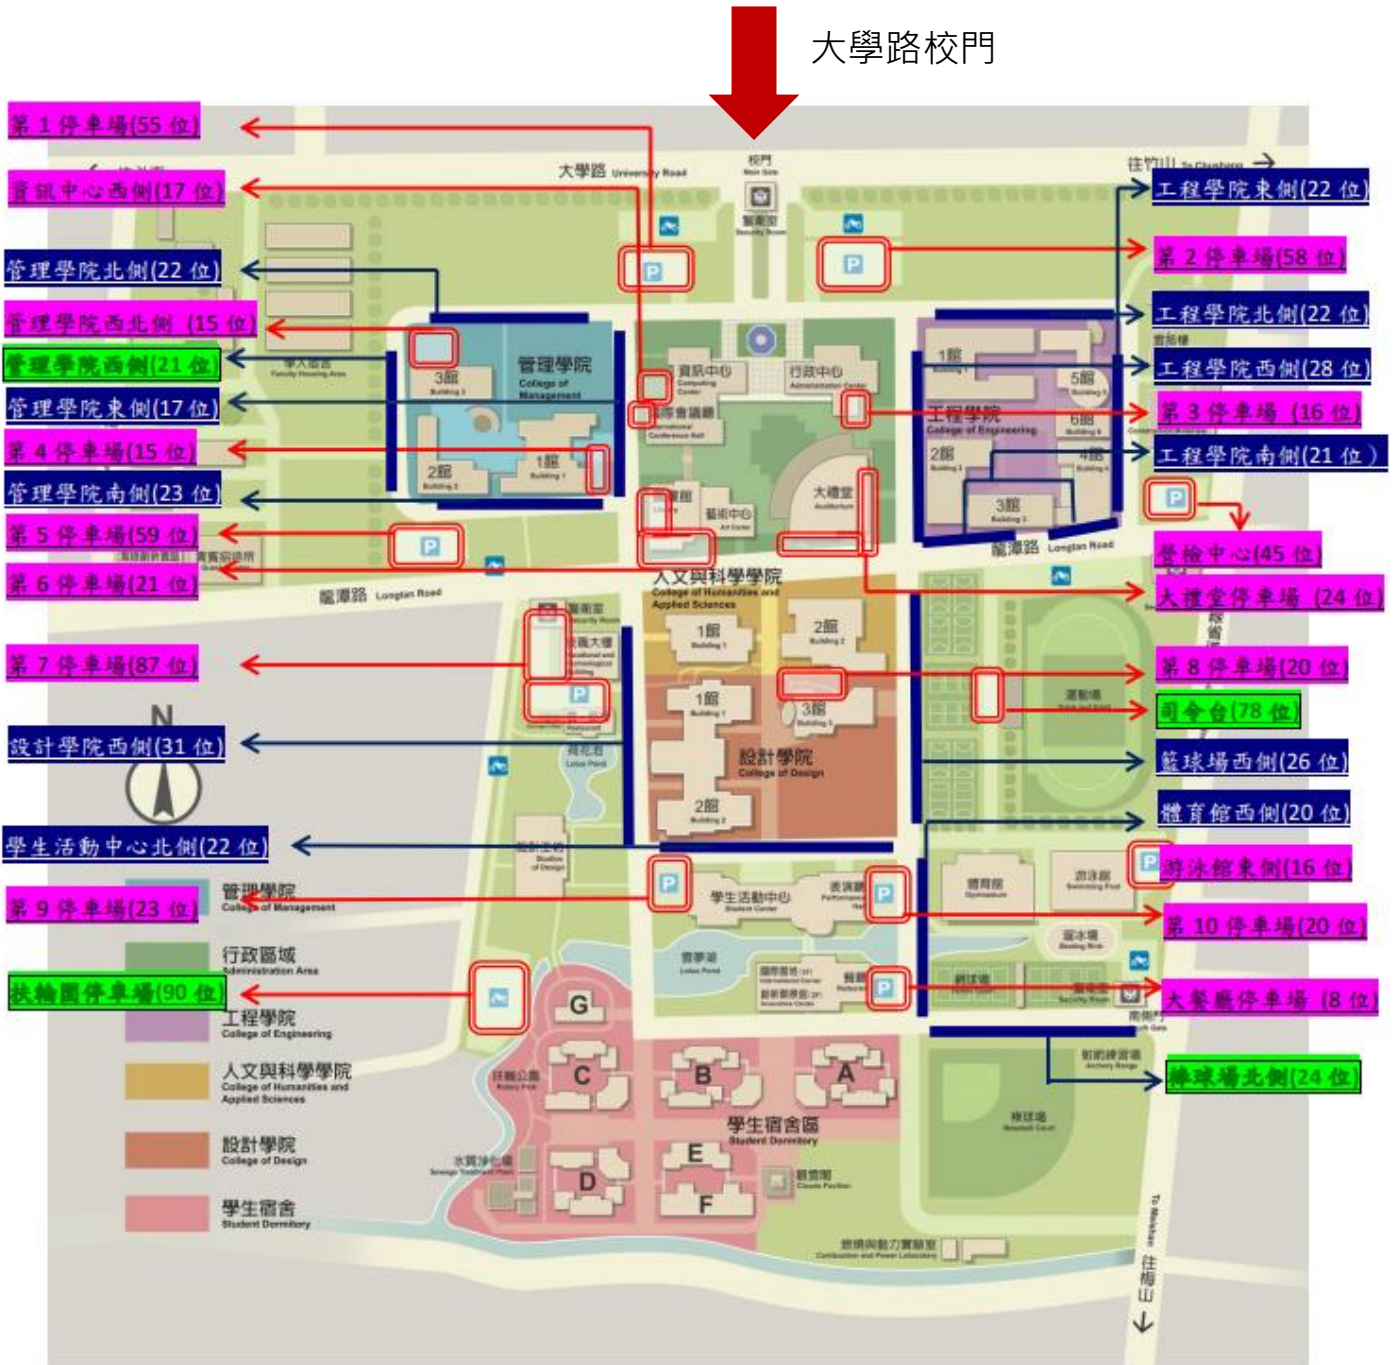

(二)停車資訊

備註：

1. 若有停車需求，請出示公文，由大學路校門進入校內免費停車。
2. 藍色為路邊停車位、紅色為停車場車位、綠色為學生停車位，皆可停車。