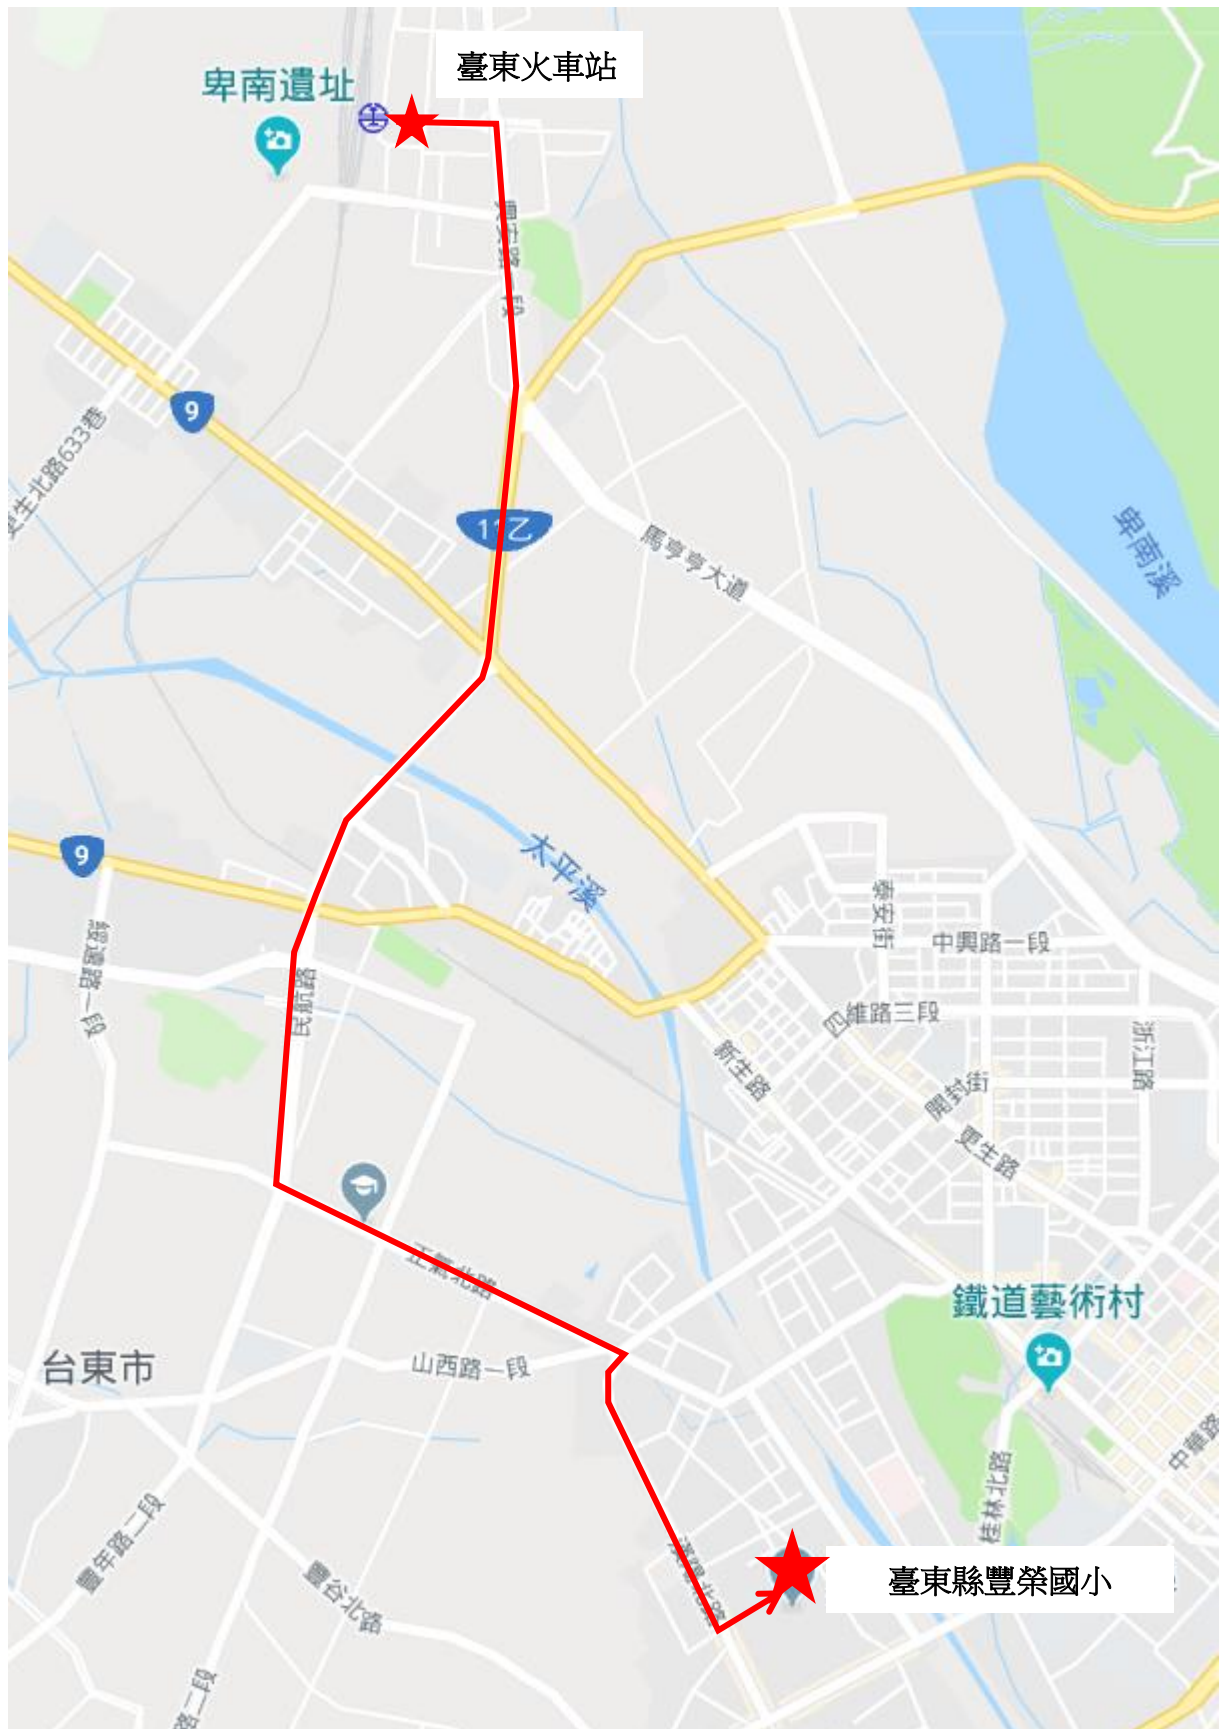

二、東區:臺東縣豐榮國小二樓視聽教室

(一)交通資訊

臺東火車站至豐榮國小的行車路線示意圖