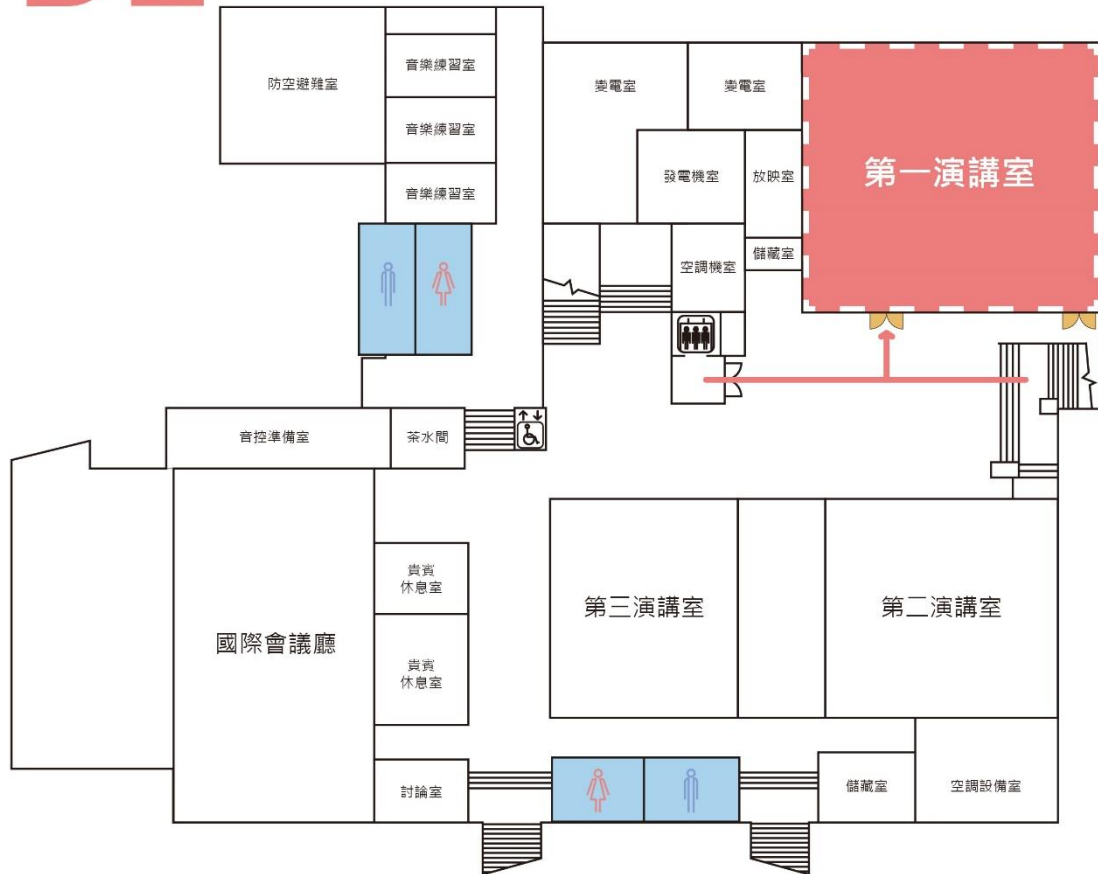

### 三、南區:成功大學光復校區國際會議廳第一演講室

### (三)會議場地位置

# B1

成功大學光復校區國際會議廳 B1 配置圖

#### 四、中區：國立雲林科技大學學生活動中心表演廳