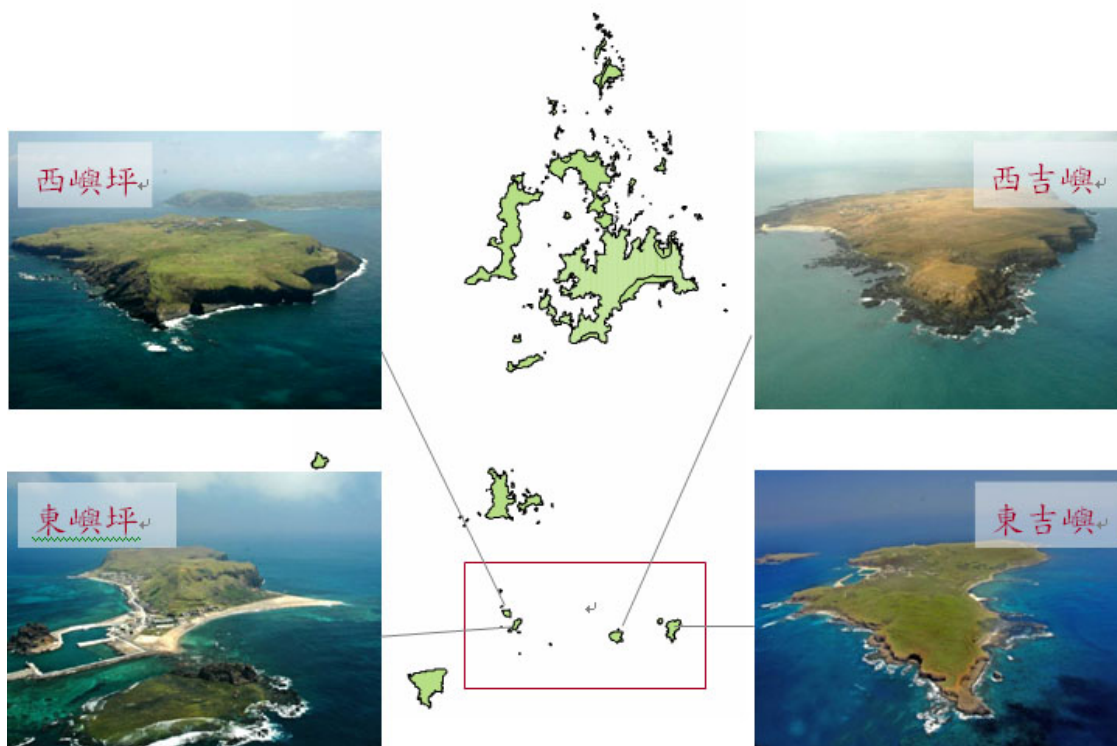

附件

澎湖南方四島地理位置圖

東嶼坪傳統聚落與豐富的海底珊瑚礁生態

東吉嶼傳統聚落與地景

西吉嶼玄武岩地質地景

澎湖南方四島海域珊瑚礁與魚群

澎湖南方四島周圍海域珊瑚覆蓋率高