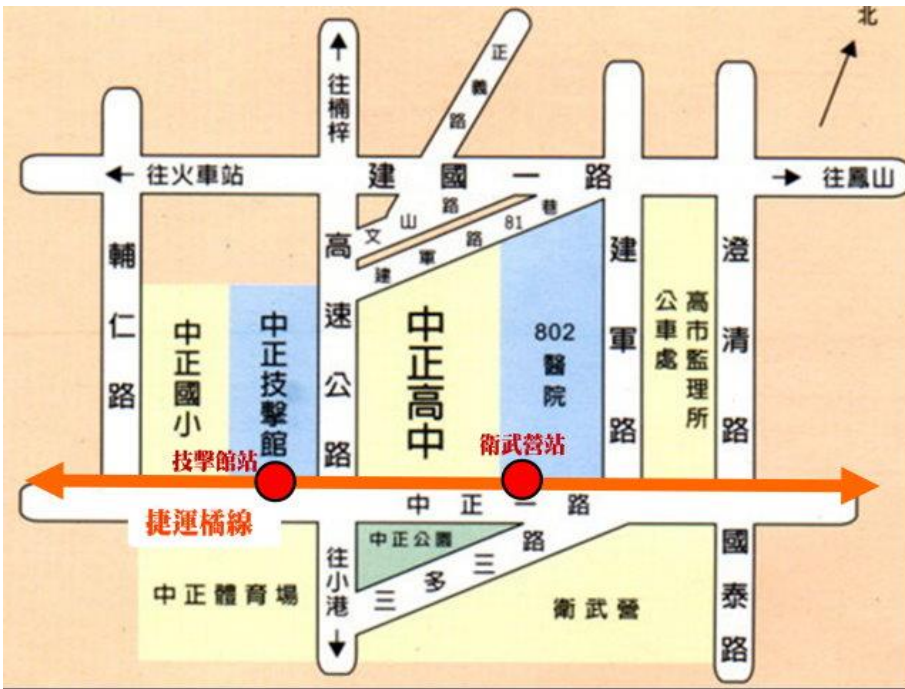

高雄市中正高中 交通資訊:

衛武營站(O10站)車站站體及出入口位置示意圖

公車搭乘資訊

出入口1

🚌 A. 248、五福幹線

出入口2

🚌 B. 248、五福幹線

出入口3

🚌 C. 52、70：高雄客運100
往三信高商、國際商工：52、70：高雄客運100
🚌 D. 52、70：高雄客運100
往高雄縣政府、長庚醫院、澄清湖、澄清湖棒球場：70
往林園：高雄客運100

出入口5

🚌 E. 52、53、70、73、248、五福幹線、建國幹線、紅28
往高雄縣政府、長庚醫院、澄清湖、澄清湖棒球場：70
往科學工藝博物館：紅28

觀光資訊

1. 衛武營公園
2. 中正公園