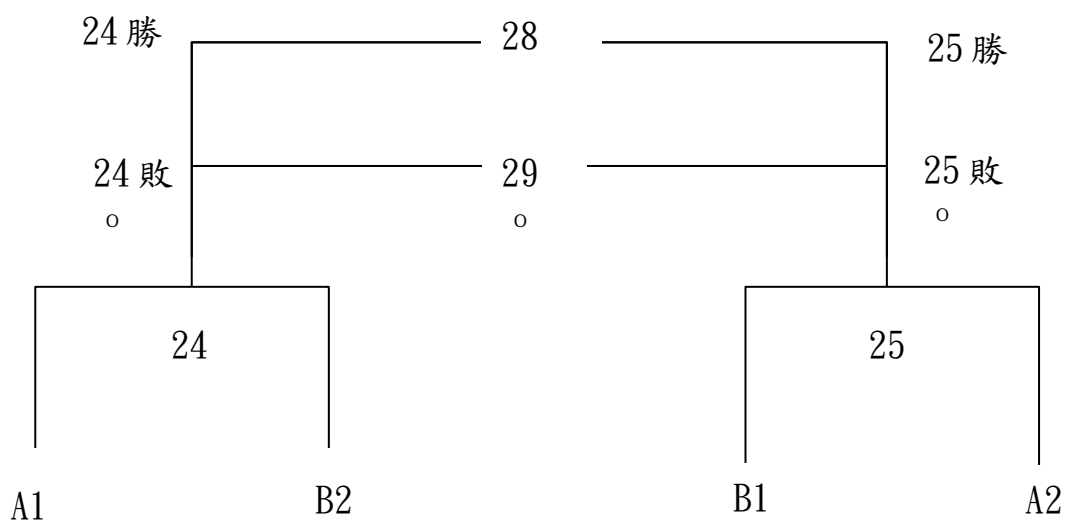

花蓮縣102學年度第五屆國民小學樂樂足球錦標賽

三年級賽程表

1. 一、6隊單循環預賽（和局比踢罰球點），每組取前2名晉級。。
2. 二、比賽前10分鐘提交出賽名單；賽程表排名在前者，球隊休息區（球員席）位於紀錄台面向球場左側位置。
3. 三、中年級比賽分2節，每節各8分鐘，每節次休息3分鐘。比賽以裁判計時為準，每節次需互換場地及球員席。
4. 四、踢罰球點球決定勝負，由場上5名球員依序比踢，1球定勝負方式。
5. 五、淘汰賽24、25、28場比賽和局須比延長賽8分鐘（分1、2節次各4分鐘），其餘場次直接比踢罰球點球決定勝負。
6. 五、參賽球隊早上10點參加開幕典禮。。

循環預賽

4強淘汰賽