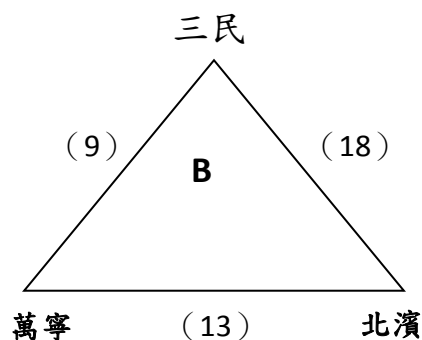

花蓮縣102學年度第五屆國民小學樂樂足球錦標賽

三年級賽程表

1. 一、6隊單循環預賽（和局比踢罰球點），每組取前2名晉級。。
2. 二、比賽前10分鐘提交出賽名單；賽程表排名在前者，球隊休息區（球員席）位於紀錄台面向球場左側位置。
3. 三、中年級比賽分2節，每節各8分鐘，每節次休息3分鐘。比賽以裁判計時為準，每節次需互換場地及球員席。
4. 四、踢罰球點球決定勝負，由場上5名球員依序比踢，1球定勝負方式。
5. 五、淘汰賽24、25、28場比賽和局須比延長賽8分鐘（分1、2節次各4分鐘），其餘場次直接比踢罰球點球決定勝負。
6. 五、參賽球隊早上10點參加開幕典禮。。

循環預賽