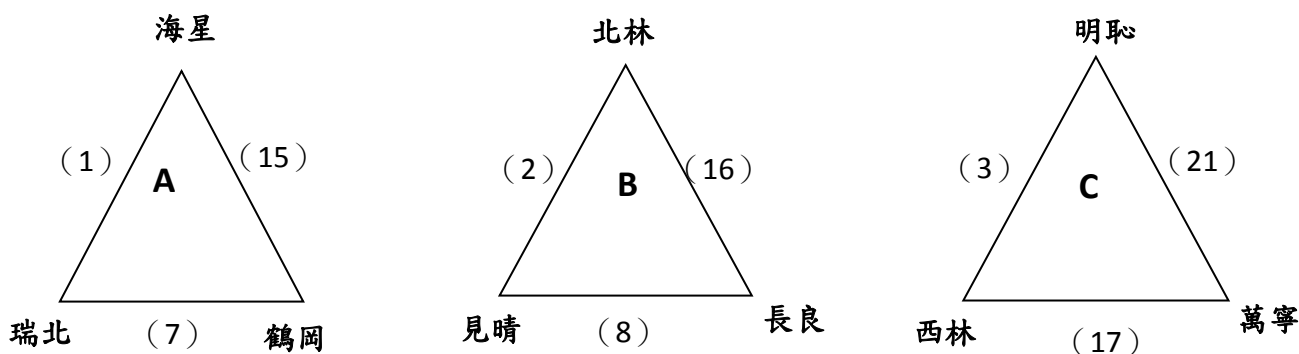

花蓮縣102學年度第五屆國民小學樂樂足球錦標賽 四年級賽程表

1. 一、9隊分3組單循環預賽（和局比踢罰球點球），各組取前2名晉級。
2. 二、預賽產生6強後，現場進行抽籤（步驟一：各組第一名先抽順序籤後再抽1、2號種子籤；步驟二：各組第二名及未抽到種子籤等四隊球隊先抽順序籤後再抽3、4、5、6號籤。
3. 三、比賽前10分鐘提交出賽名單；賽程表排名在前者，球隊休息區（球員席）位於紀錄台面向球場左側位置。
4. 四、中年級比賽分2節，每節各8分鐘，每節次休息3分鐘。比賽以裁判計時為準，每節次需互換場地及球員席。
5. 五、踢罰球點球決定勝負，由場上5名球員依序比踢，1球定勝負方式。
6. 六、淘汰賽22、23、26、27、30場比賽和局須比延長賽8分鐘（分1、2節次各4分鐘），其餘場次直接比踢罰球點球決定勝負。
7. 七、參賽球隊早上10點參加開幕典禮。

循環預賽