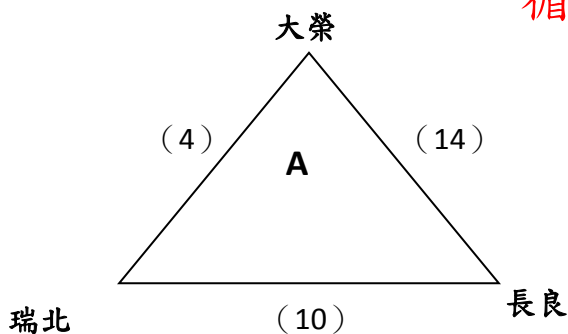

花蓮縣102學年度第五屆國民小學樂樂足球錦標賽

三年級賽程表

1. 一、6隊單循環預賽（和局比踢罰球點），每組取前2名晉級。。
2. 二、比賽前10分鐘提交出賽名單；賽程表排名在前者，球隊休息區（球員席）位於紀錄台面向球場左側位置。
3. 三、中年級比賽分2節，每節各8分鐘，每節次休息3分鐘。比賽以裁判計時為準，每節次需互換場地及球員席。
4. 四、踢罰球點球決定勝負，由場上5名球員依序比踢，1球定勝負方式。
5. 五、淘汰賽24、25、28場比賽和局須比延長賽8分鐘（分1、2節次各4分鐘），其餘場次直接比踢罰球點球決定勝負。
6. 五、參賽球隊早上10點參加開幕典禮。。

循環預賽