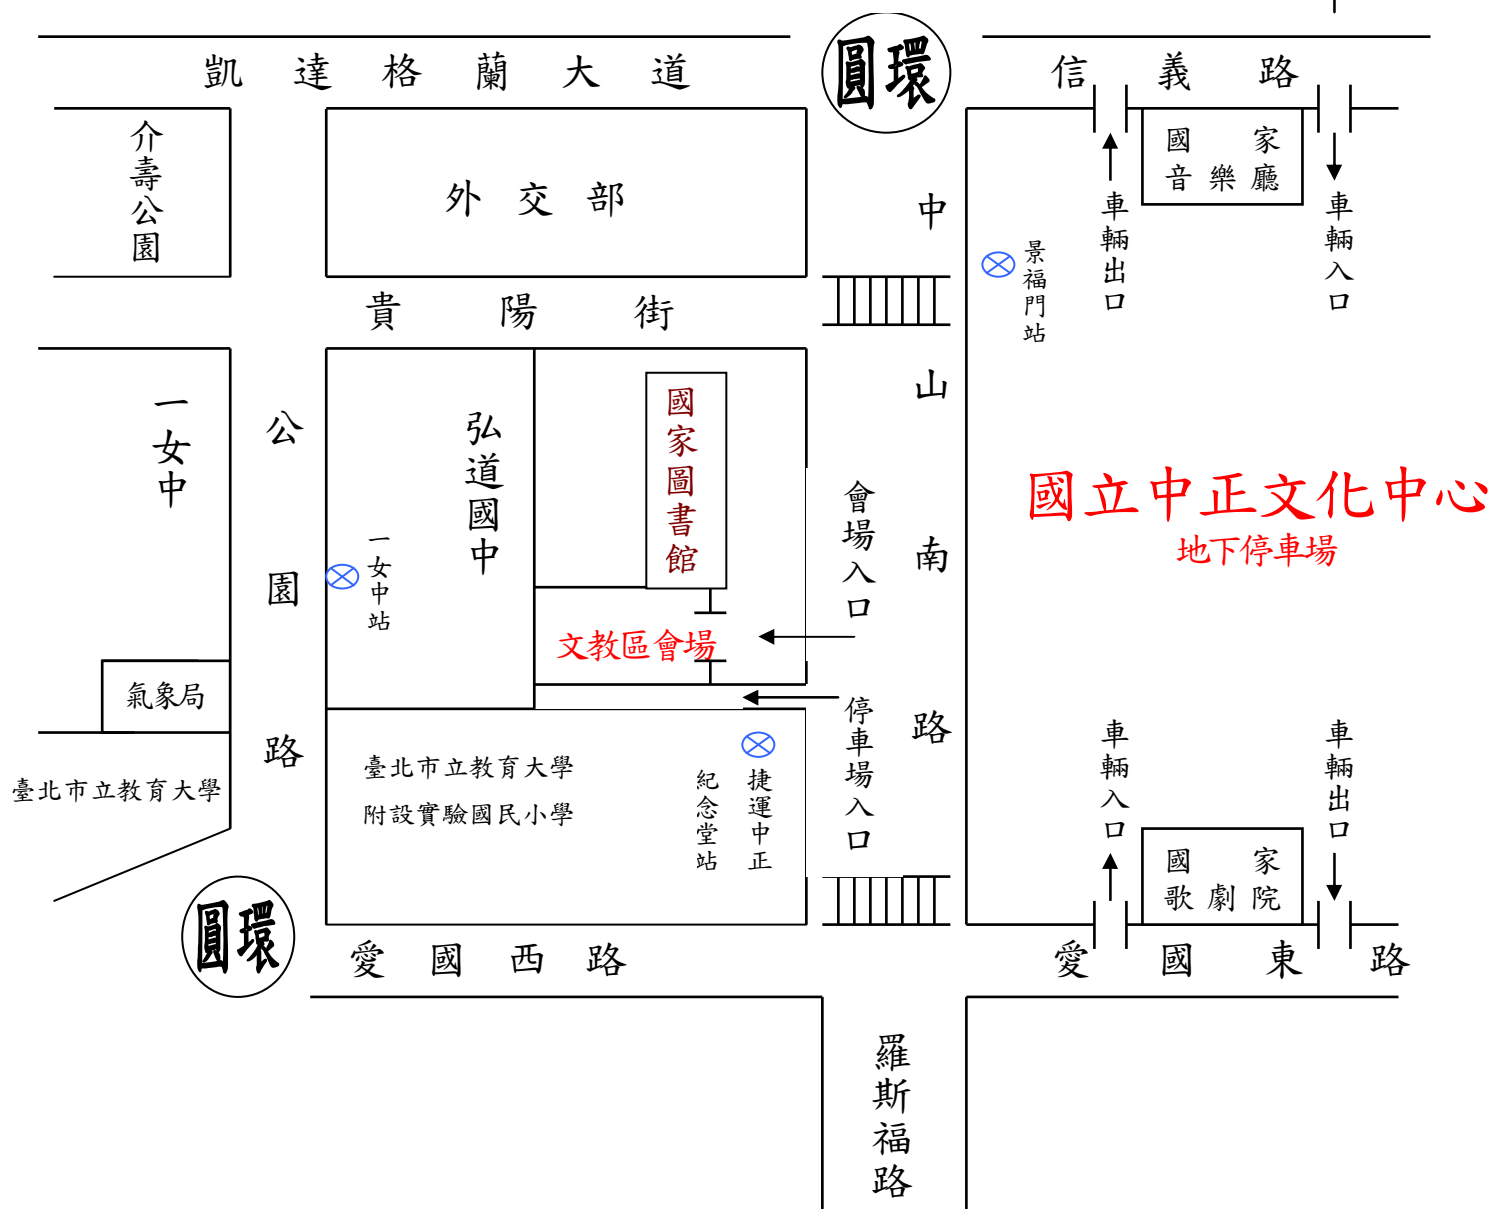

國家圖書館會場位置圖

國家圖書館

台北市中山南路 20 號

電話：(02)23619132 (總機)

停車場：本館 B2 停車場 37 個停車位(含讀者使用)

捷運：中正紀念堂—六號出口(國家圖書館)

聯營公車站：

◎捷運中正紀念堂站：3、18、227、227 (區間)、295、648、中山幹線

◎景福門站：15、15(萬美線)、208、208(高架線)、208(基河二期國宅線)

◎一女中站：18、204、204(區間)、227、227(區間車)、235、236、251、295、5、604、630、648、662、663、中山幹線