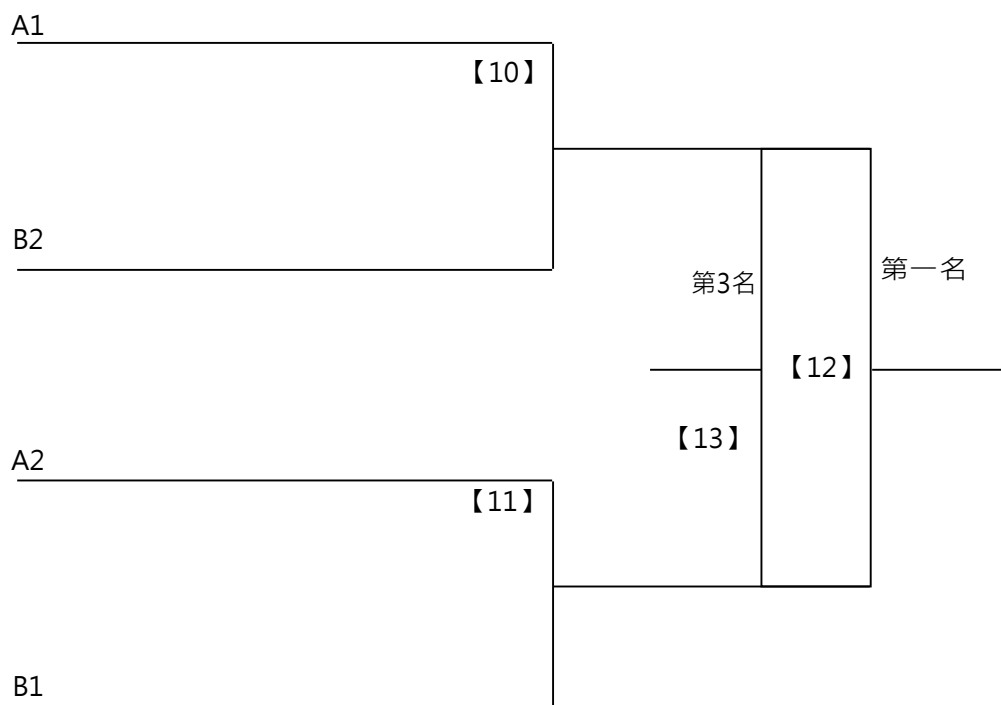

113年度教育盃教育人員【羽球】錦標賽

取3名

高中教職員工組

決賽:分組取二，直接帶入