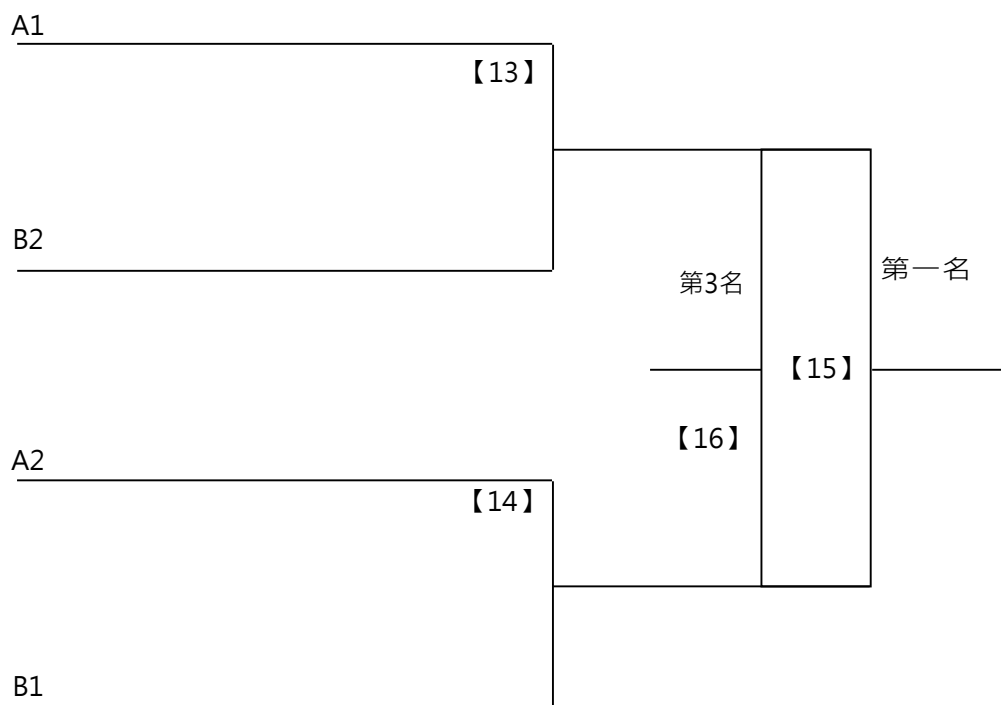

113年度教育盃教育人員【羽球】錦標賽

取3名

國中小男教職員工組

決賽:分組取二，直接帶入

113年度教育盃教育人員【羽球】錦標賽

高中教職員工組

取3名

共7籤