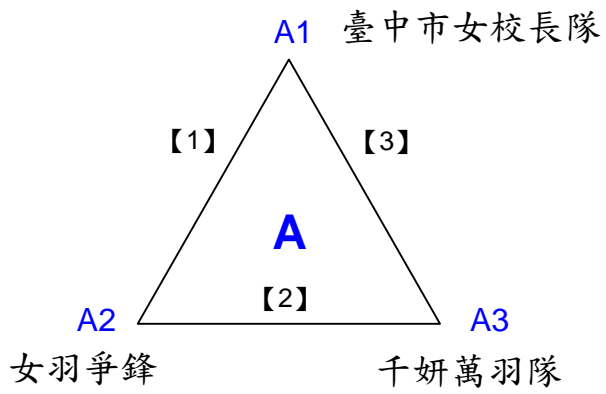

決賽:分組取二，各分組第一抽籤決定種子(1.8籤號)位置，未抽中者與各分組第二同抽3.4.5.6號籤

113年度教育盃教育人員【羽球】錦標賽

女校長組

取2名

共3籤

113年度教育盃教育人員【羽球】錦標賽

男校長組

取6名