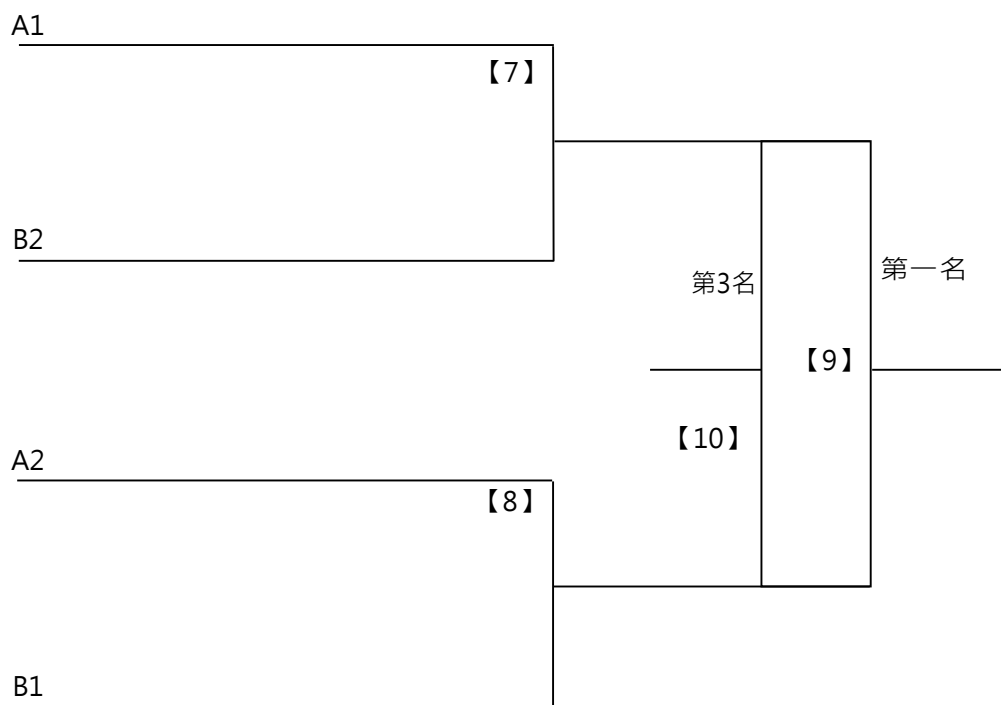

113年度教育盃教育人員【羽球】錦標賽

取3名

國中小女教職員工組

決賽:分組取二，直接帶入

113年度教育盃教育人員【羽球】錦標賽

國中小男教職員工組

取3名

共8籤