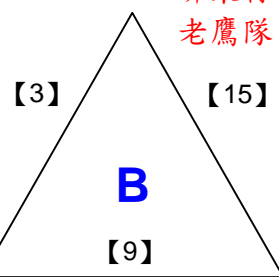

高雄市港都隊   雲豹隊

B1 屏東縣校長組
老鷹隊