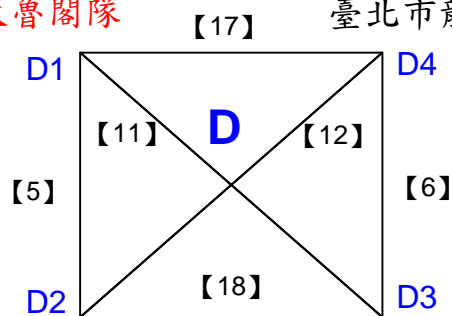

臺北市虎

桃猿隊

花蓮縣太魯閣隊

臺北市龍