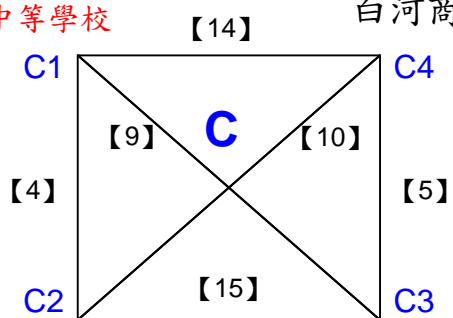

南港高工

三重商工隊

臺中市立臺中工業
高級中等學校

白河商工