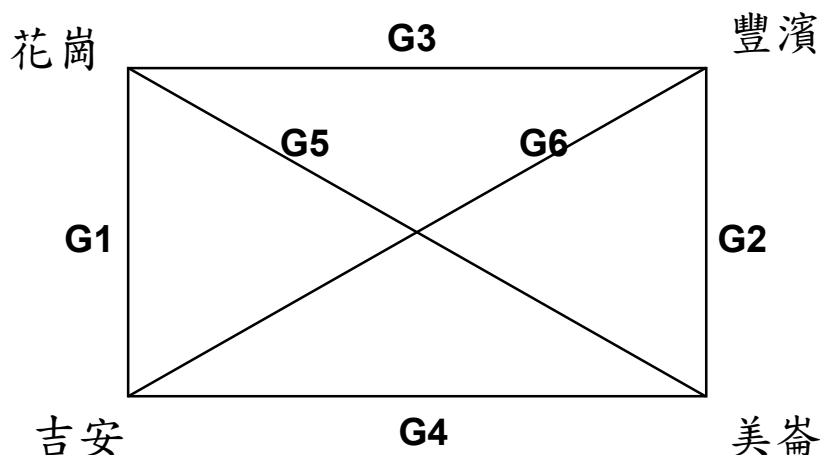

113 年花蓮縣『縣長盃』三級棒球錦標賽

暨華南金控盃花蓮縣代表隊選拔賽 國中軟式組

賽制: 共 4 隊循環賽取冠、亞軍。

國中軟式組賽程時間表

日期	時間	場次	先守 比賽隊伍 先攻	比賽場地	比數	備註
3/29 (五)	10:00		開幕典禮	國福 C		每隊須派六人
03 月 30 日 (六)	09:30	G1	花崗 V.S 吉安	國福 A	:	
	09:30	G2	豐濱 V.S 美崙	國福 B	:	
	11:30	G3	豐濱 V.S 花崗	國福 B	:	
	13:30	G4	美崙 V.S 吉安	國福 B	:	
3/31 (日)	09:30	G5	花崗 V.S 美崙	國福 B	:	
	11:30	G6	吉安 V.S 豐濱	國福 B	:	

- 每場次以 120 分鐘為限，110 分鐘響鈴不開新局。
- 每天除第一場比賽外，其餘場次比賽時間皆為預定，依競賽規程規定，每隊應提早 60 分鐘報到，40 分鐘前繳交攻守名單，違者總教練禁止出場指揮，且前一場比賽若提前結束，則以大會告知之比賽時間為準，若無特殊原因，不得異議。
- 若兩隊得分比數，3 局相差 15 分，4 局相差 10 分，5 局(含)以上相差 7 分時，即截止比賽
- 因雨或不可抗拒之因素，比賽滿 4 局以上，即裁定比賽
- 各場勝隊得三分，和局得一分、敗隊得零分，戰績多者為勝。
- 每場比賽結束時，須將休息室整理乾淨，並將垃圾、回收分類好，也麻煩各教練叮嚀到場之家長要確實實施好分類，如勸告不聽總教練禁賽一場。