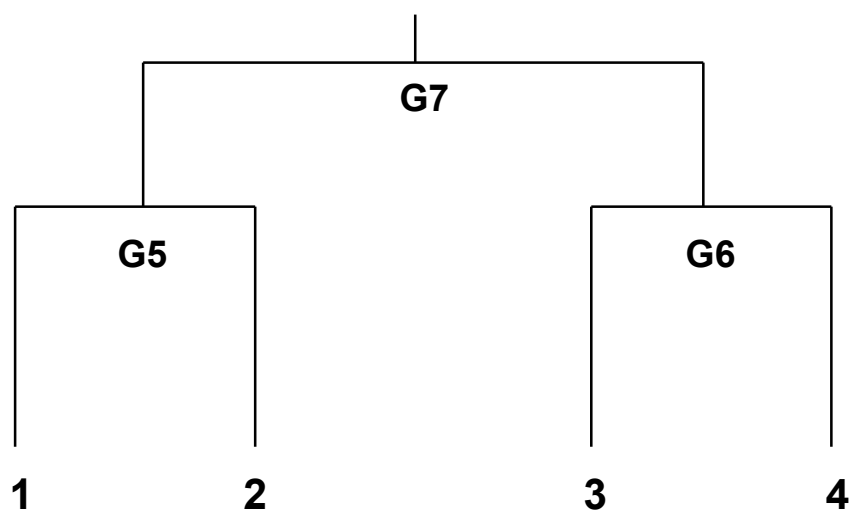

決賽：共 4 隊，取冠、亞軍，季軍並列