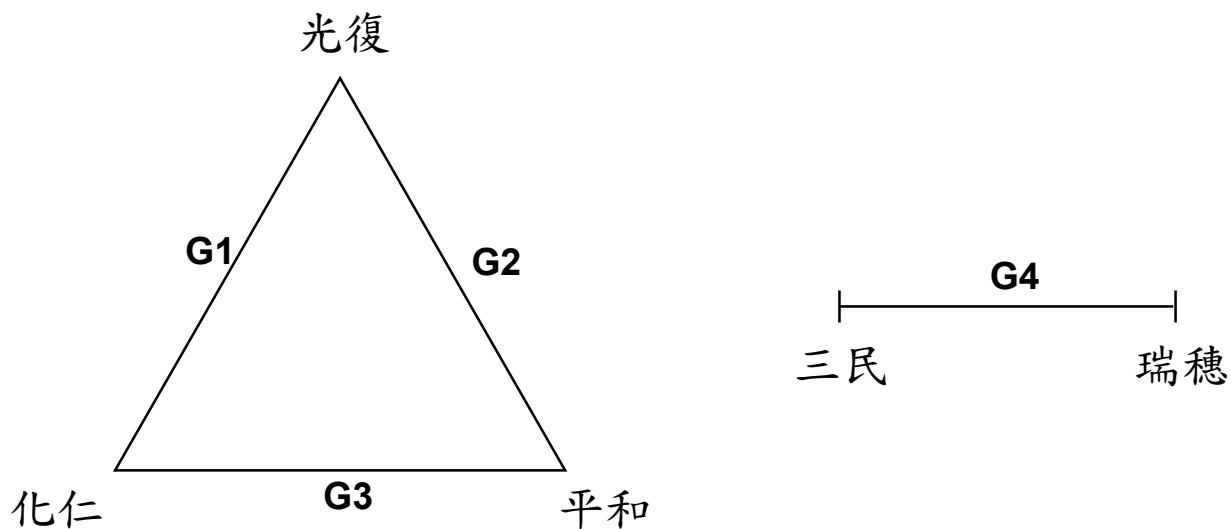

113 年花蓮縣『縣長盃』三級棒球錦標賽

暨華南金控盃花蓮縣代表隊選拔賽 國中硬式組

預賽：共 5 隊，分兩組，每組取兩名進入決賽。