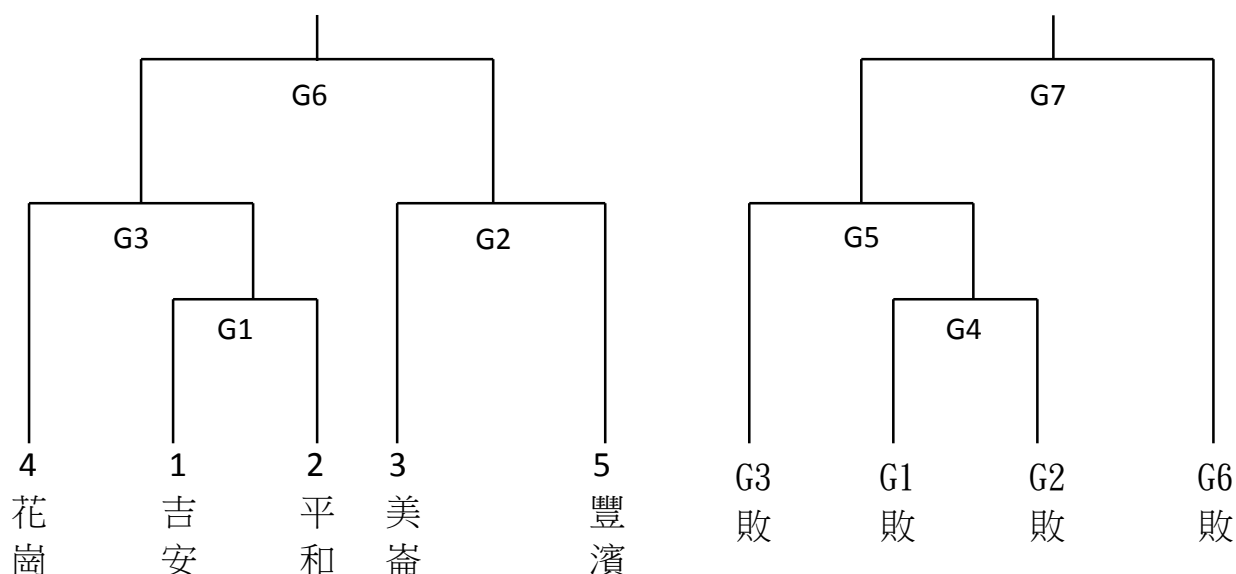

113 年花蓮縣社區社團棒球對抗賽

國中軟式組賽程圖

賽制: 共 5 隊，採雙敗淘汰制，取冠、亞、季軍

國中軟式賽程時間表

日期	時間	場次	先守 比賽隊伍 先攻	比賽場地	比數	備註
03 月	08:30	G1	平和國中 V.S 吉安國中	國福 B	:	
02 日	10:30	G2	豐濱國中 V.S 美崙國中	國福 B	:	
(六)	12:30	G3	G1 勝 V.S 花崗國中	國福 B	:	
	14:30	G4	G1 敗 V.S G2 敗	國福 B	:	
03 月	09:00	G5	G4 勝 V.S G3 敗	國福 B	:	
03 日	11:00	◎G6	G3 勝 V.S G2 勝	國福 B	:	勝者冠軍
(日)	13:00	◎G7	G5 勝 V.S G6 敗	國福 B	:	勝亞 敗季

- ◆ 每場次以 110 分鐘為限，100 分鐘響鈴不開新局。
- ◆ G4—G7 每場次賽前猜拳決定攻守。
- ◆ 每天除第一場比賽外，其餘場次比賽時間皆為預定，依競賽規程規定，每隊應提早 60 分鐘報到，40 分鐘前繳交攻守名單，違者總教練禁止出場指揮，且前一場比賽若提前結束，則以大會告知之比賽時間為準，若無特殊原因，不得異議。
- ◆ 若兩隊得分比數，3 局相差 15 分，4 局相差 10 分，5 局(含)以上相差 7 分時，即截止比賽。
- ◆ 因雨或不可抗拒之因素，比賽滿 4 局以上，即裁定比賽
- ◆ 每場比賽均需分出勝負，採突破僵局制：比賽至第 7 局或時間到，平分時，自下一局起，攻方從無人出局，滿壘情況下，繼續延用前一局的打序。
- ◆ **每場比賽結束時，須將休息室整理乾淨，並將垃圾、回收分類好，也麻煩各教練叮嚀到場之家長要確實實施好分類，如勸告不聽總教練禁賽一場。**